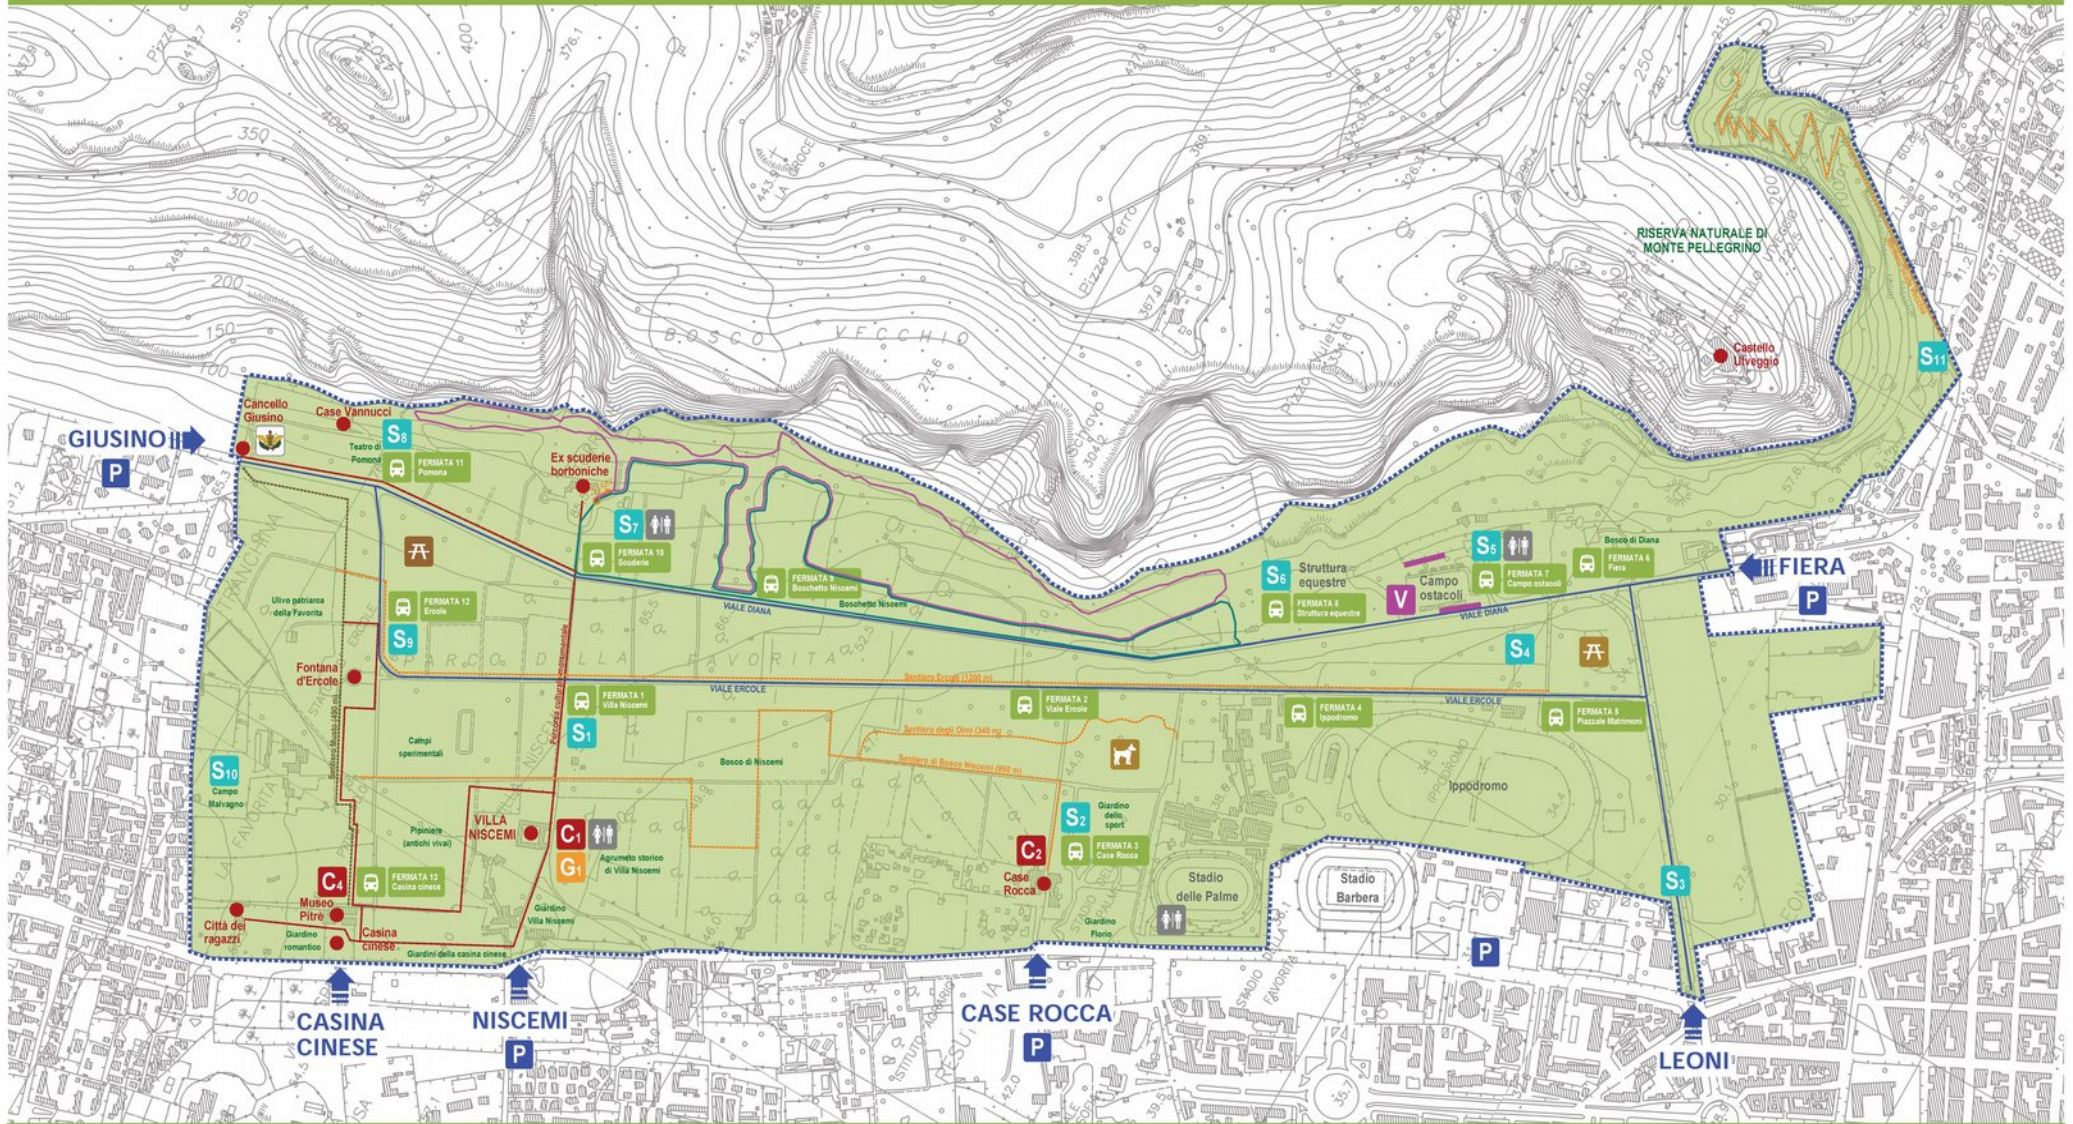

Il progetto La Domenica Favorita aderisce alla Rete Città Sane dell'Organizzazione Mondiale della Sanità

Giornata Mondiale della
Salute OMS · 7 Aprile 2019
#LaReteInMovimento

* per identificare le area si rimanda alla Mappa delle Aree
info@ladomenicafavorita.com
www.facebook.com/ladomenicafavorita

PARCO DELLA FAVORITA - Mappa delle aree tematiche

LA DOMENICA FAVORITA

GIOCO / SPORT / CULTURA

AREA "LA DOMENICA FAVORITA"	Ingressi pedonali	Parcheggi	Village e Food
Edifici storici	Fermata bus navetta	Picnic	AREA TEMATICHE
Sentieri	Percorso Ciclocross	Servizi igienici	Area SPORT
Percorso Mountain-bike	Sgambamento cani	Area CULTURA	