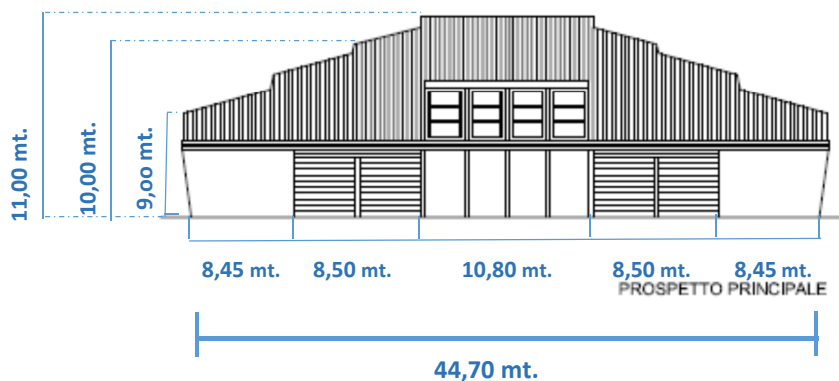

PADIGLIONE 16

Superficie lorda mq. 425,00