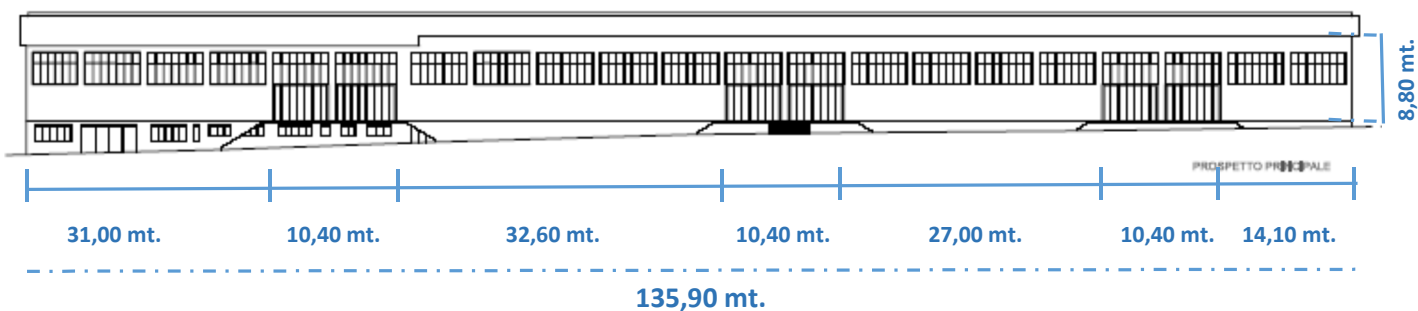

# PADIGLIONE 20

Superficie lorda mq. 1.830,00