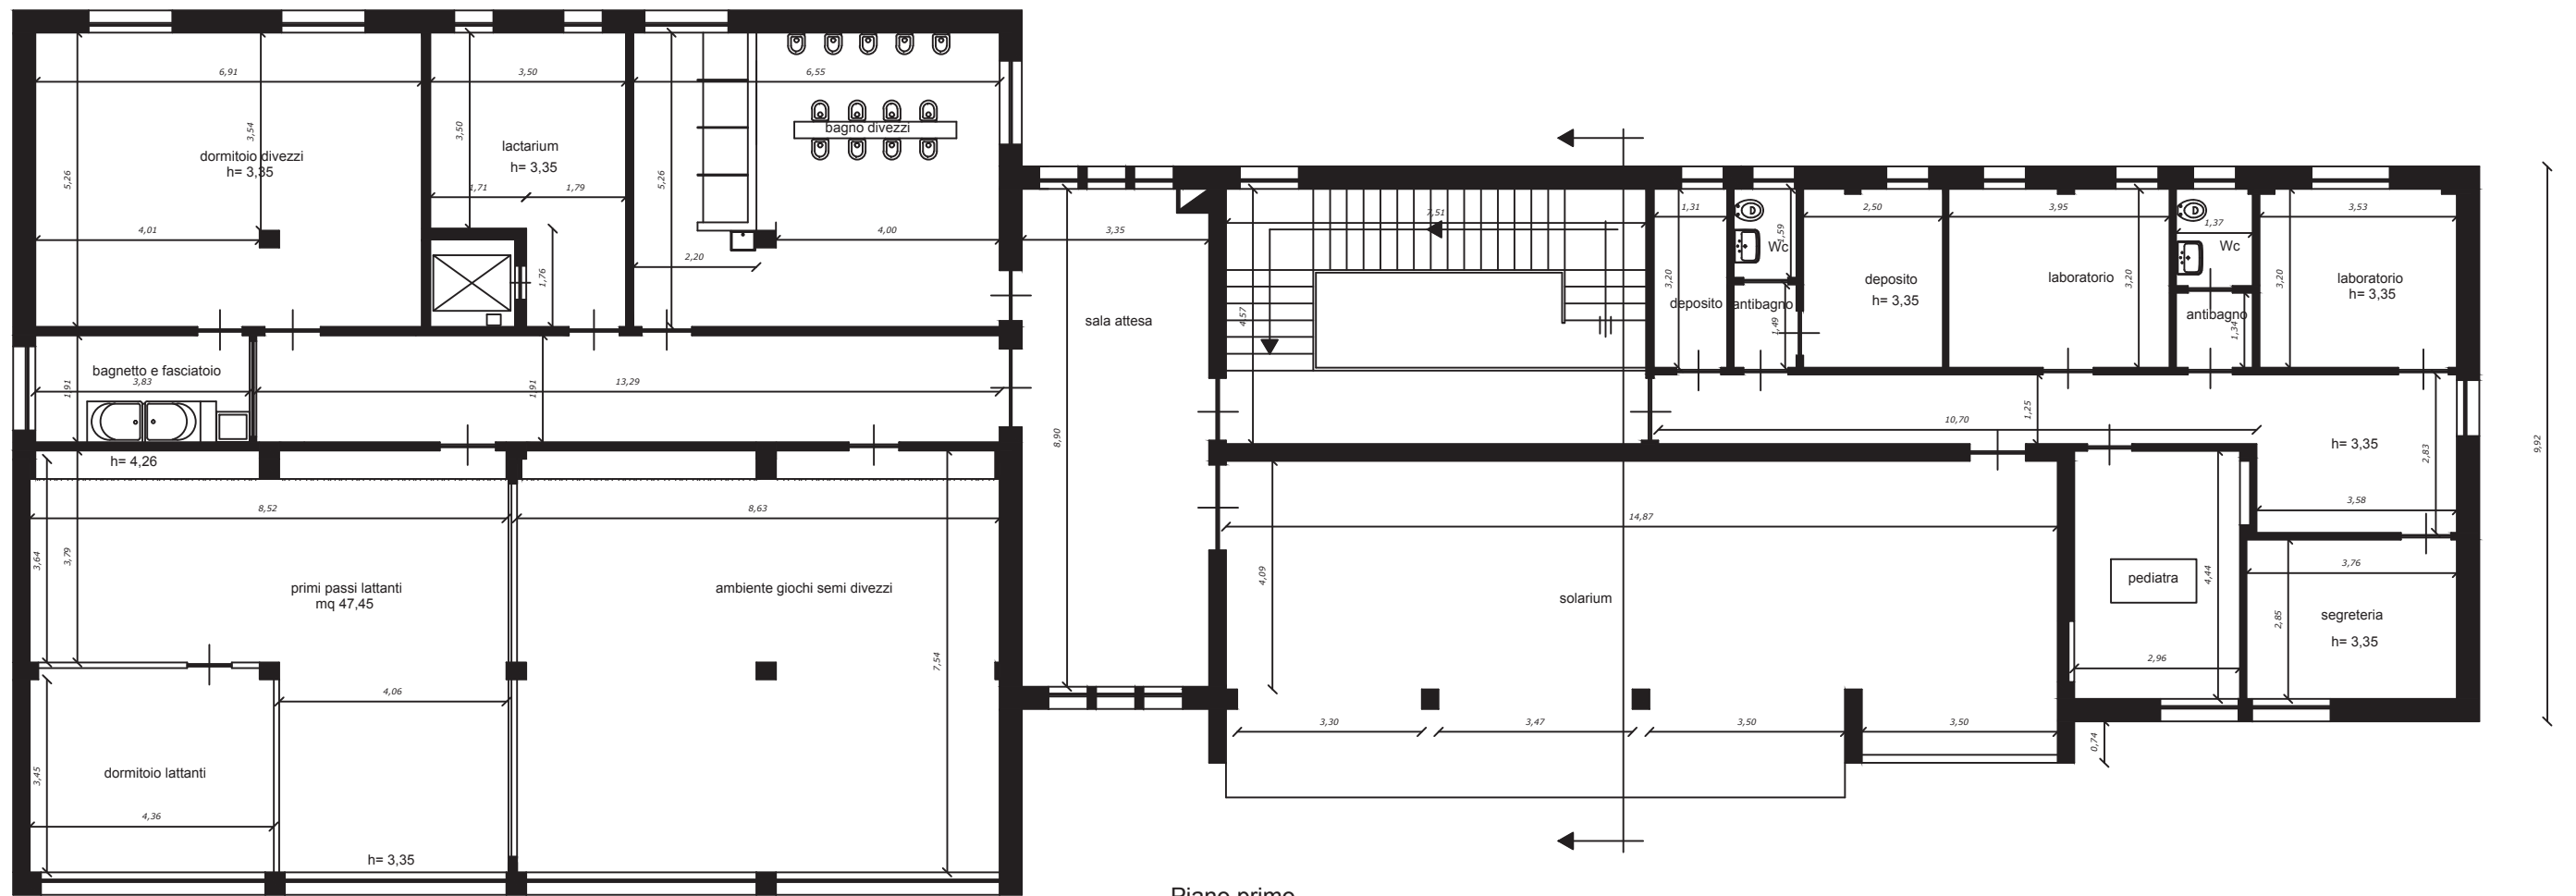

Comune di Palermo  
Area Gestione del Territorio  
Settore Opere Pubbliche  
Ufficio Edilizia Pubblica

PIANO DI INDAGINI PRELIMINARI FINALIZZATO ALLA REDAZIONE DEL PROGETTO PER  
"LAVORI DI RISTRUTTURAZIONE INTERNA PER ADEGUAMENTO ALLA NORMATIVA  
VIGENTE" DELL'ASILO NIDO GALANTE

ELABORATI GRAFICI

15 Aprile 2014

Ing. Roberto Cairone  

Piano primo

Piano rialzato

**DISEGNO NON IN SCALA**

**Lay-out di cantiere**  
**Disegno non in scala**

**Piazza Danisinni**