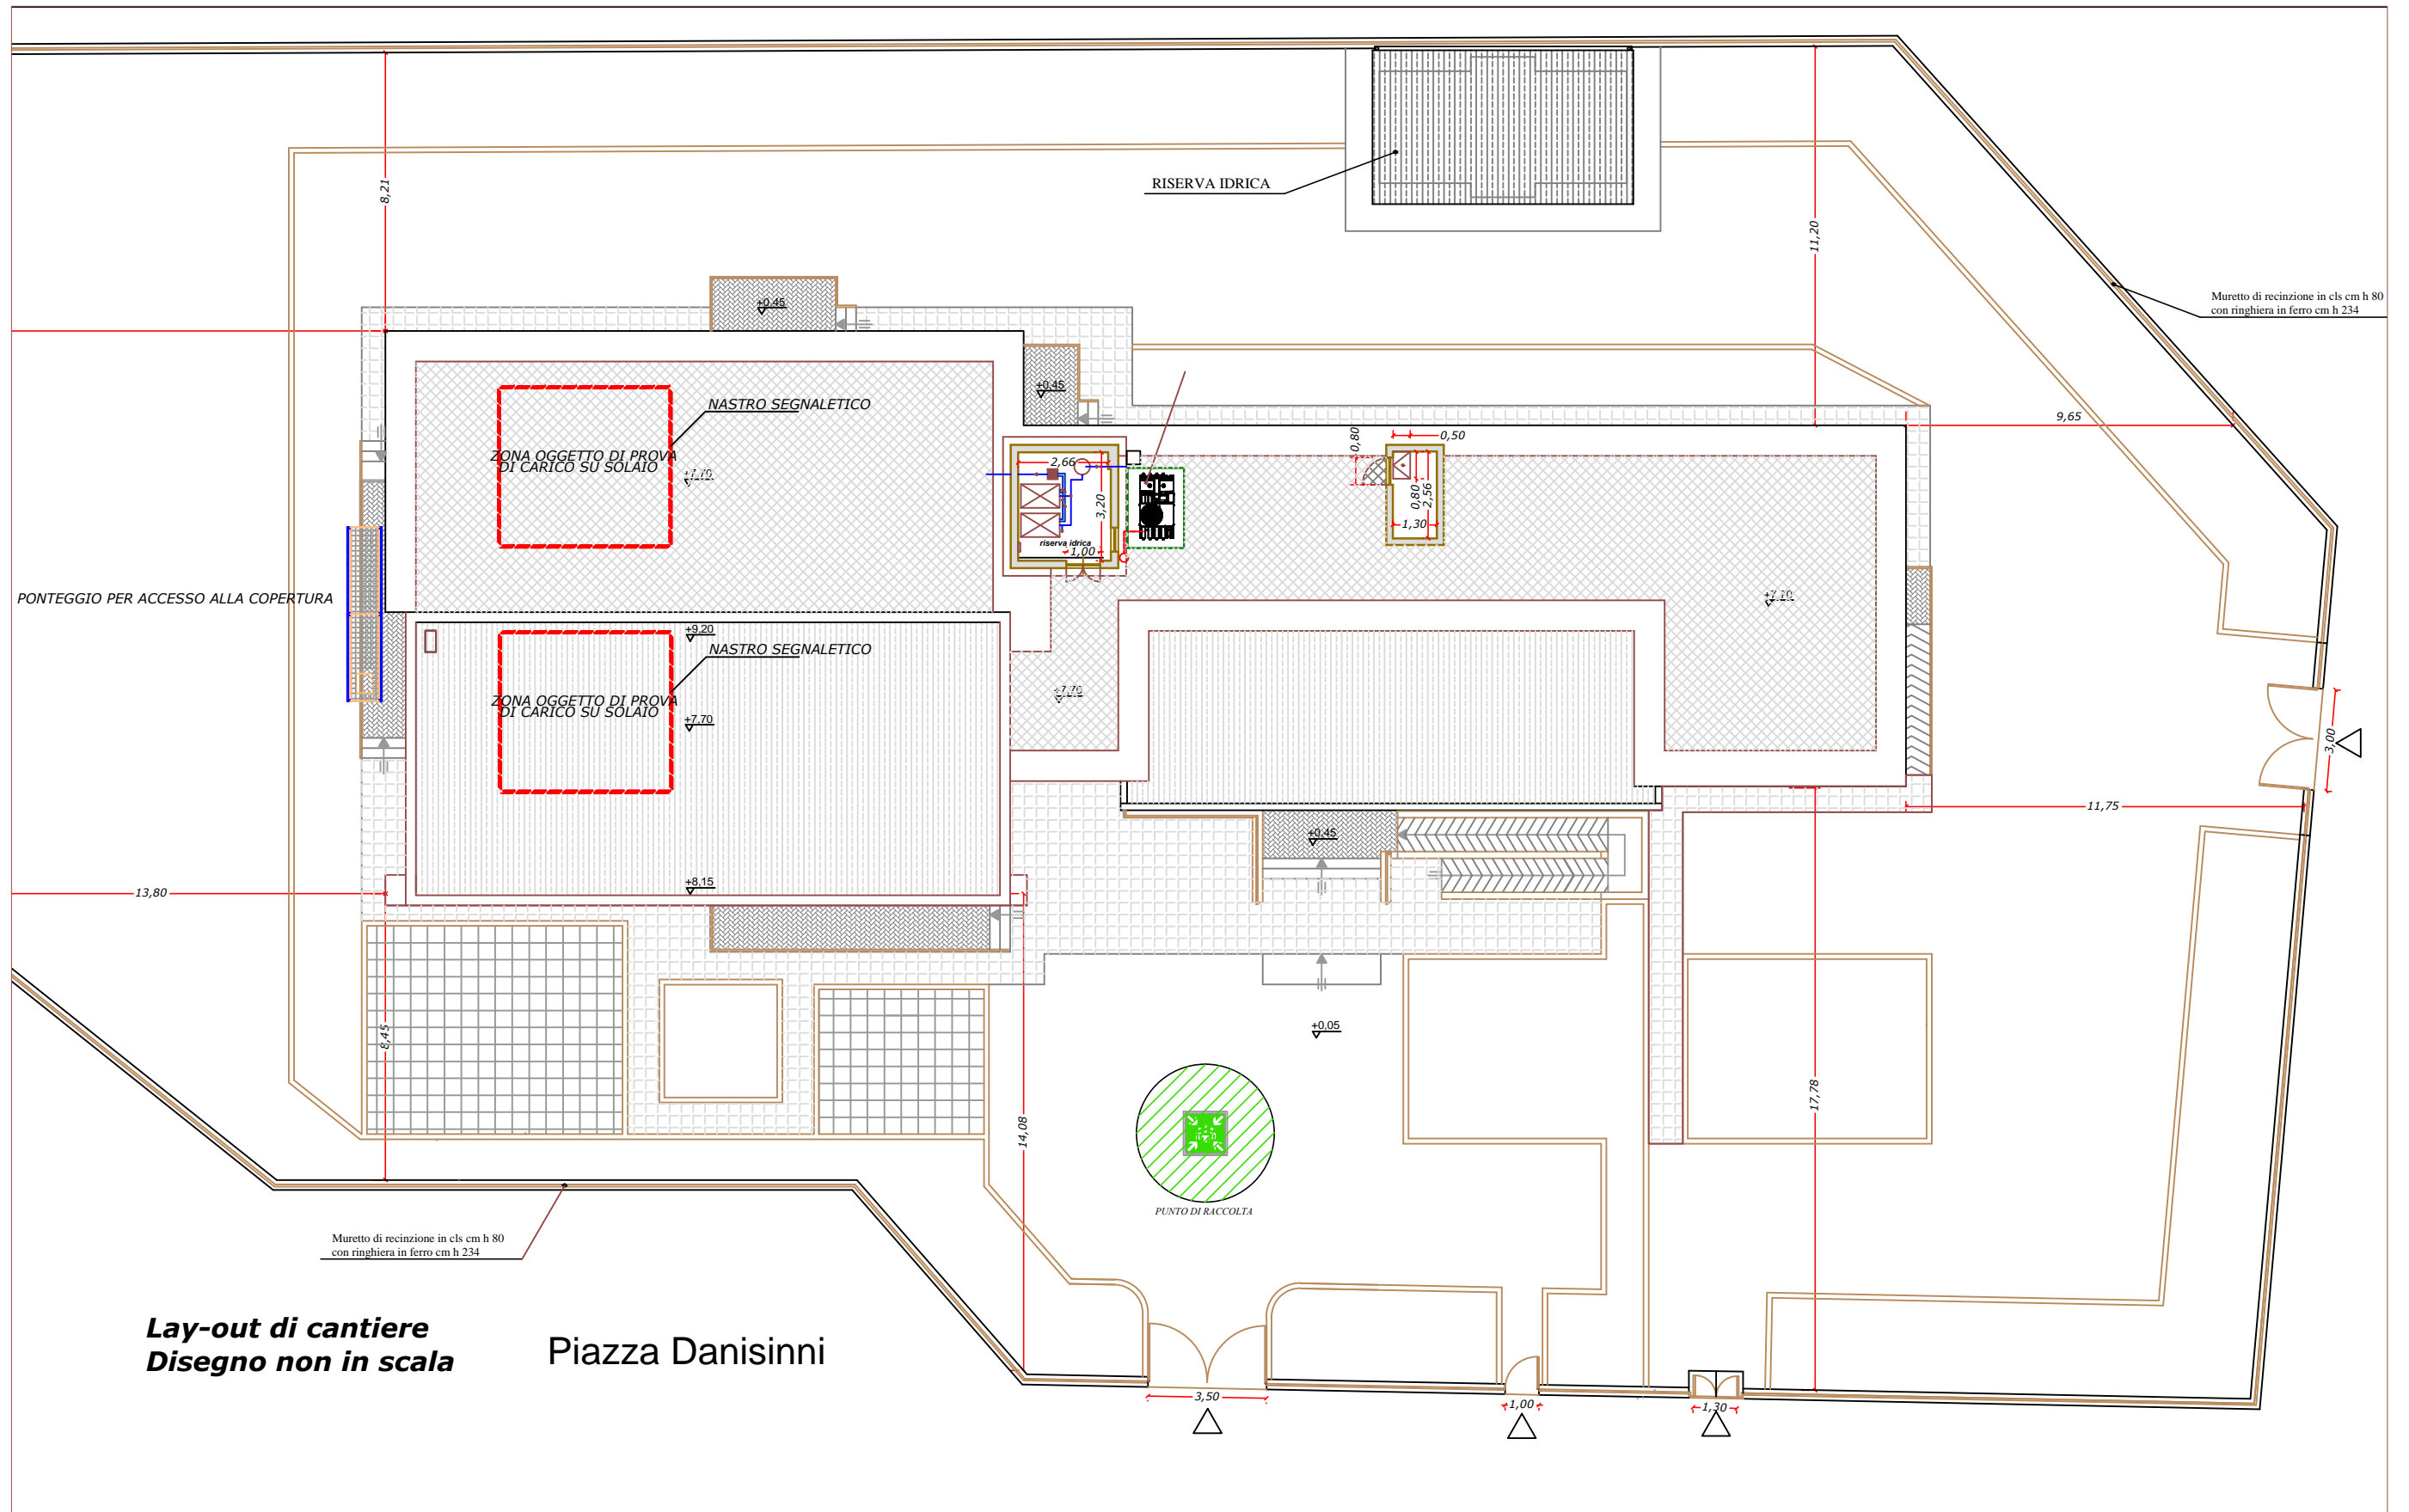

Comune di Palermo  
Area Gestione del Territorio  
Settore Opere Pubbliche  
Ufficio Edilizia Pubblica

PIANO DI INDAGINI PRELIMINARI FINALIZZATO ALLA REDAZIONE DEL PROGETTO PER  
"LAVORI DI RISTRUTTURAZIONE INTERNA PER ADEGUAMENTO ALLA NORMATIVA  
VIGENTE" DELL'ASILO NIDO GALANTE

ELABORATI GRAFICI

15 Aprile 2014

Ing. Roberto Cairone  

Piano primo

Piano rialzato

**DISEGNO NON IN SCALA**

**Lay-out di cantiere**  
**Disegno non in scala**

**Piazza Danisinni**