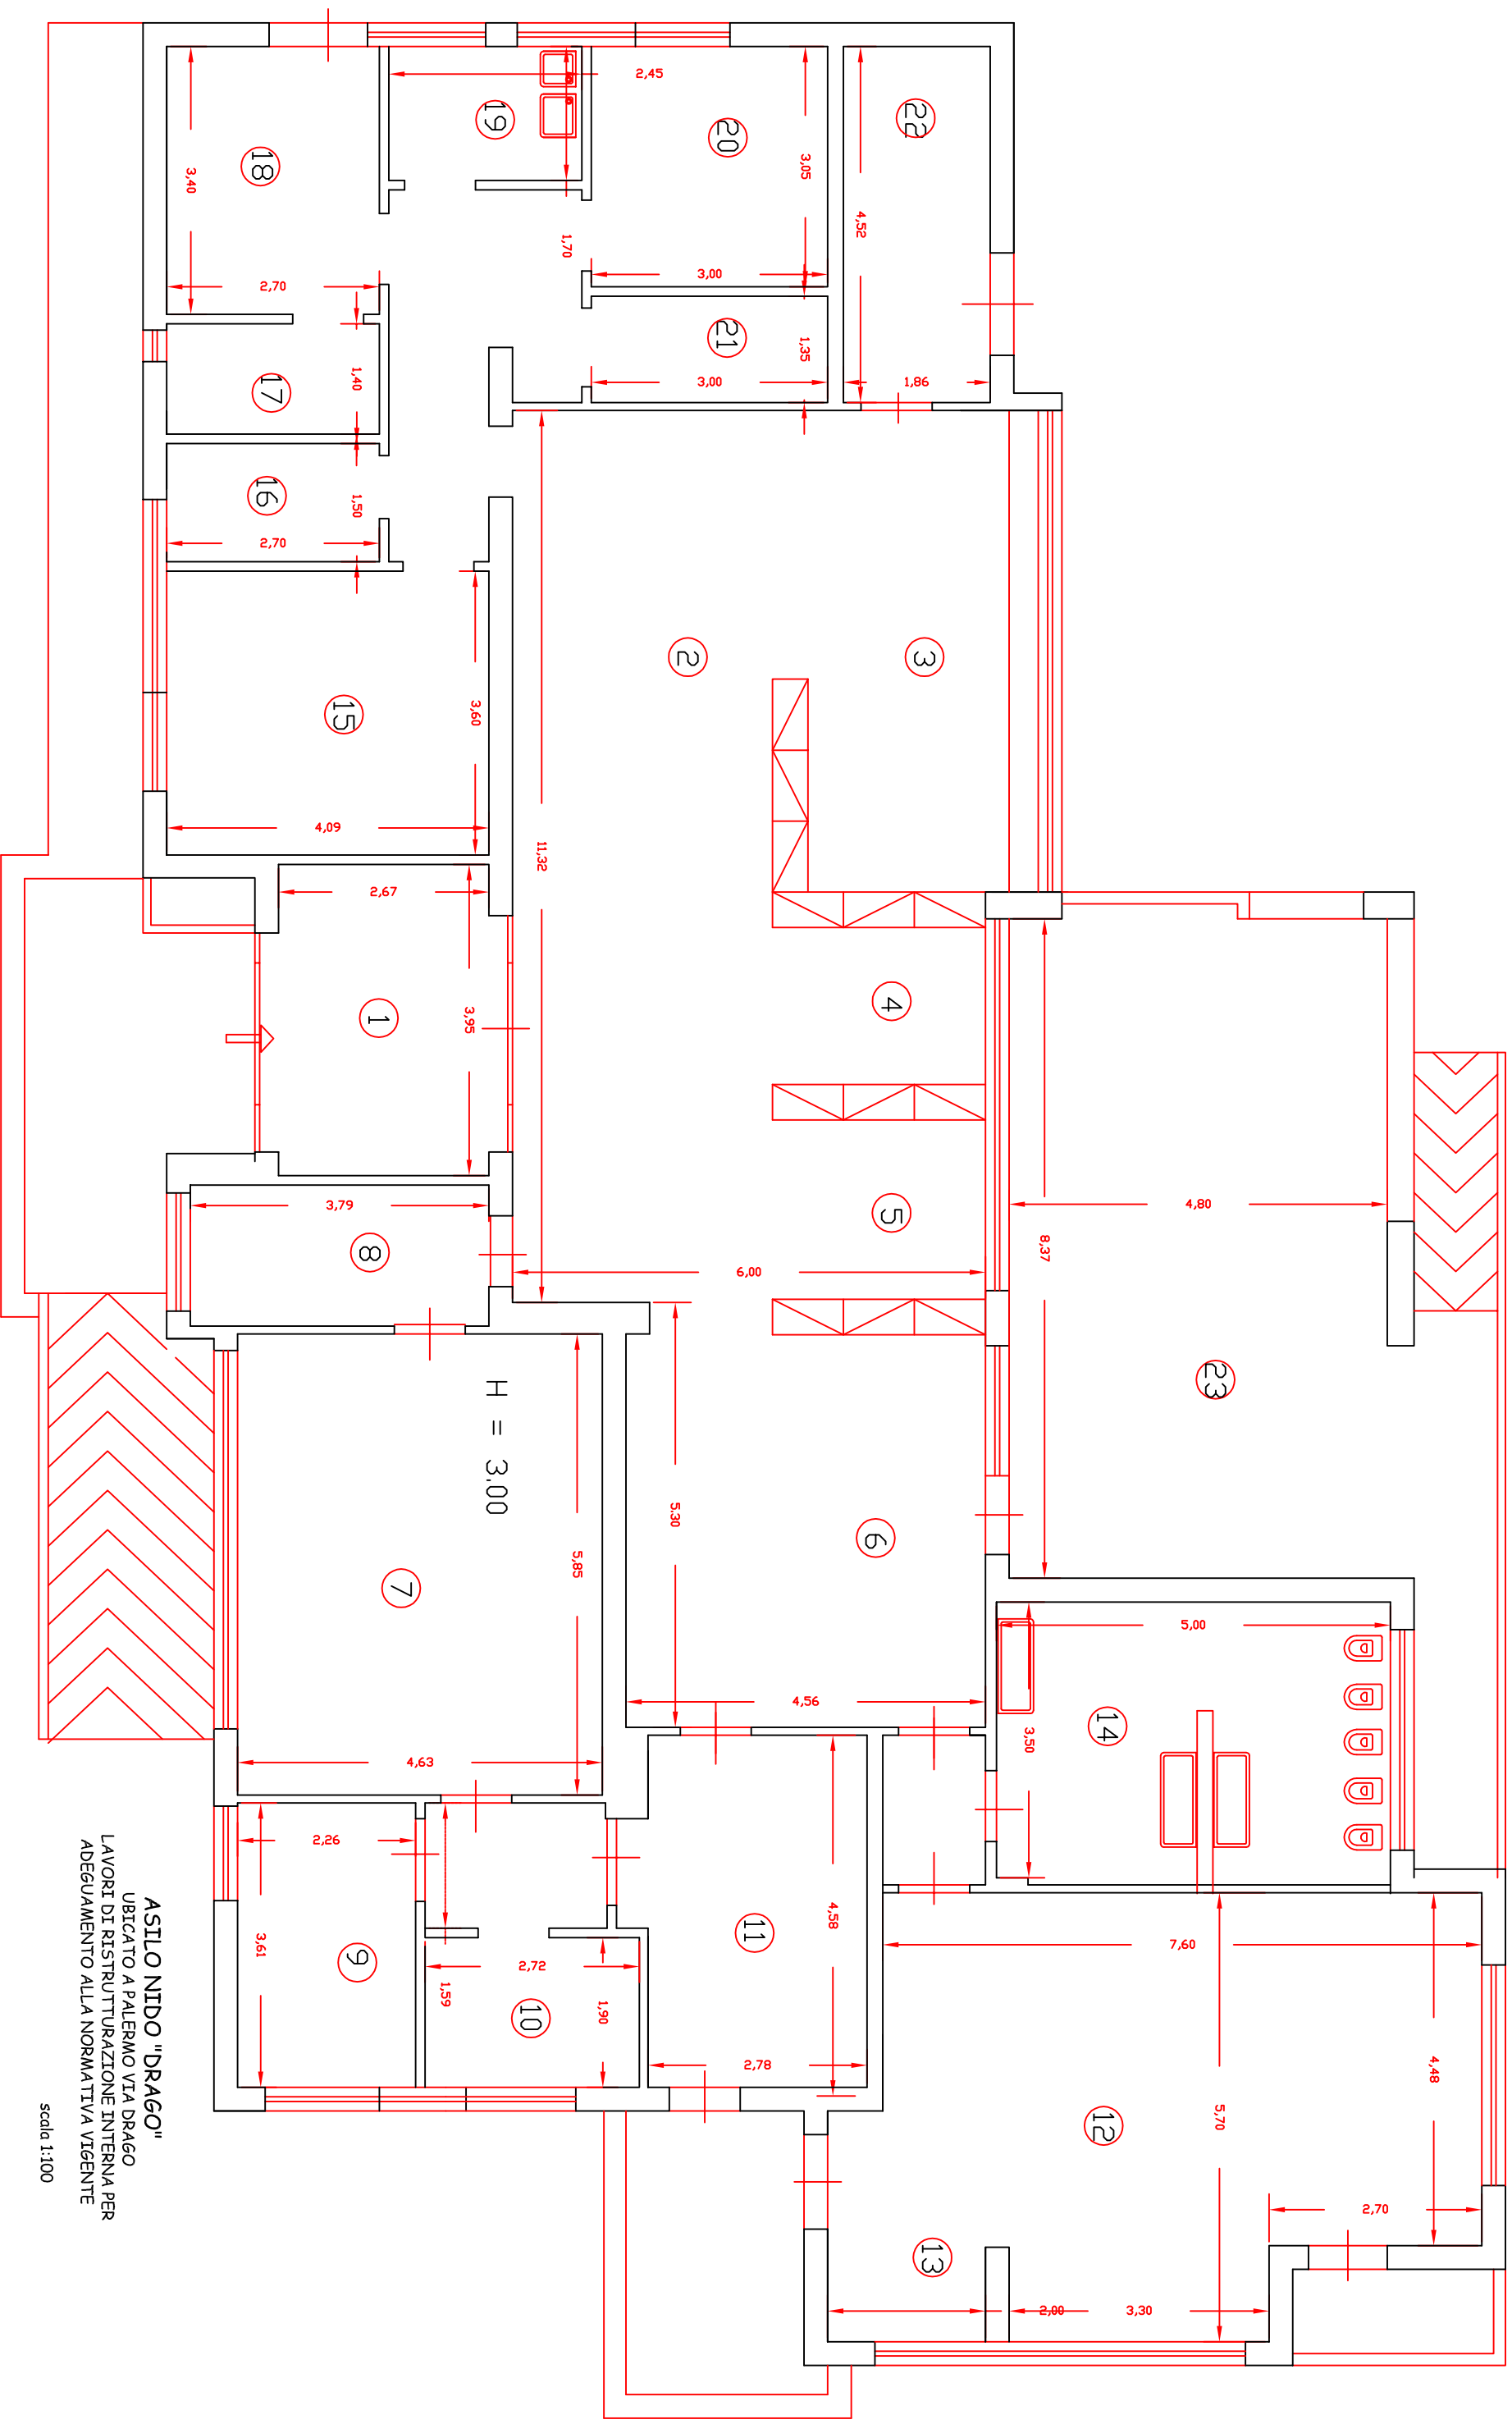

Comune di Palermo
Area Gestione del Territorio
Settore Opere Pubbliche
Ufficio Edilizia Pubblica

PIANO DI INDAGINI PRELIMINARI FINALIZZATO ALLA REDAZIONE DEL PROGETTO PER
"LAVORI DI RISTRUTTURAZIONE INTERNA PER ADEGUAMENTO ALLA NORMATIVA
VIGENTE" DELL'ASILO NIDO DRAGO

ELABORATI GRAFICI

Dicembre 2013

ing. Roberto Cairone

VIA PAGANO

VIA DRAGO

VIALE REG. SICILIANA

PLANIMETRIA GENERALE

ASILO NIDO "DRAGO"
 UBICATO A PALERMO VIA DRAGO
 LAVORI DI RISTRUTTURAZIONE INTERNA PER
 ADEGUAMENTO ALLA NORMATIVA VIGENTE

scala 1:100

LAYOUT DI CANTIERE

COPERTURA ASILO NIDO 'DRAGO'
disegno scala 1:100