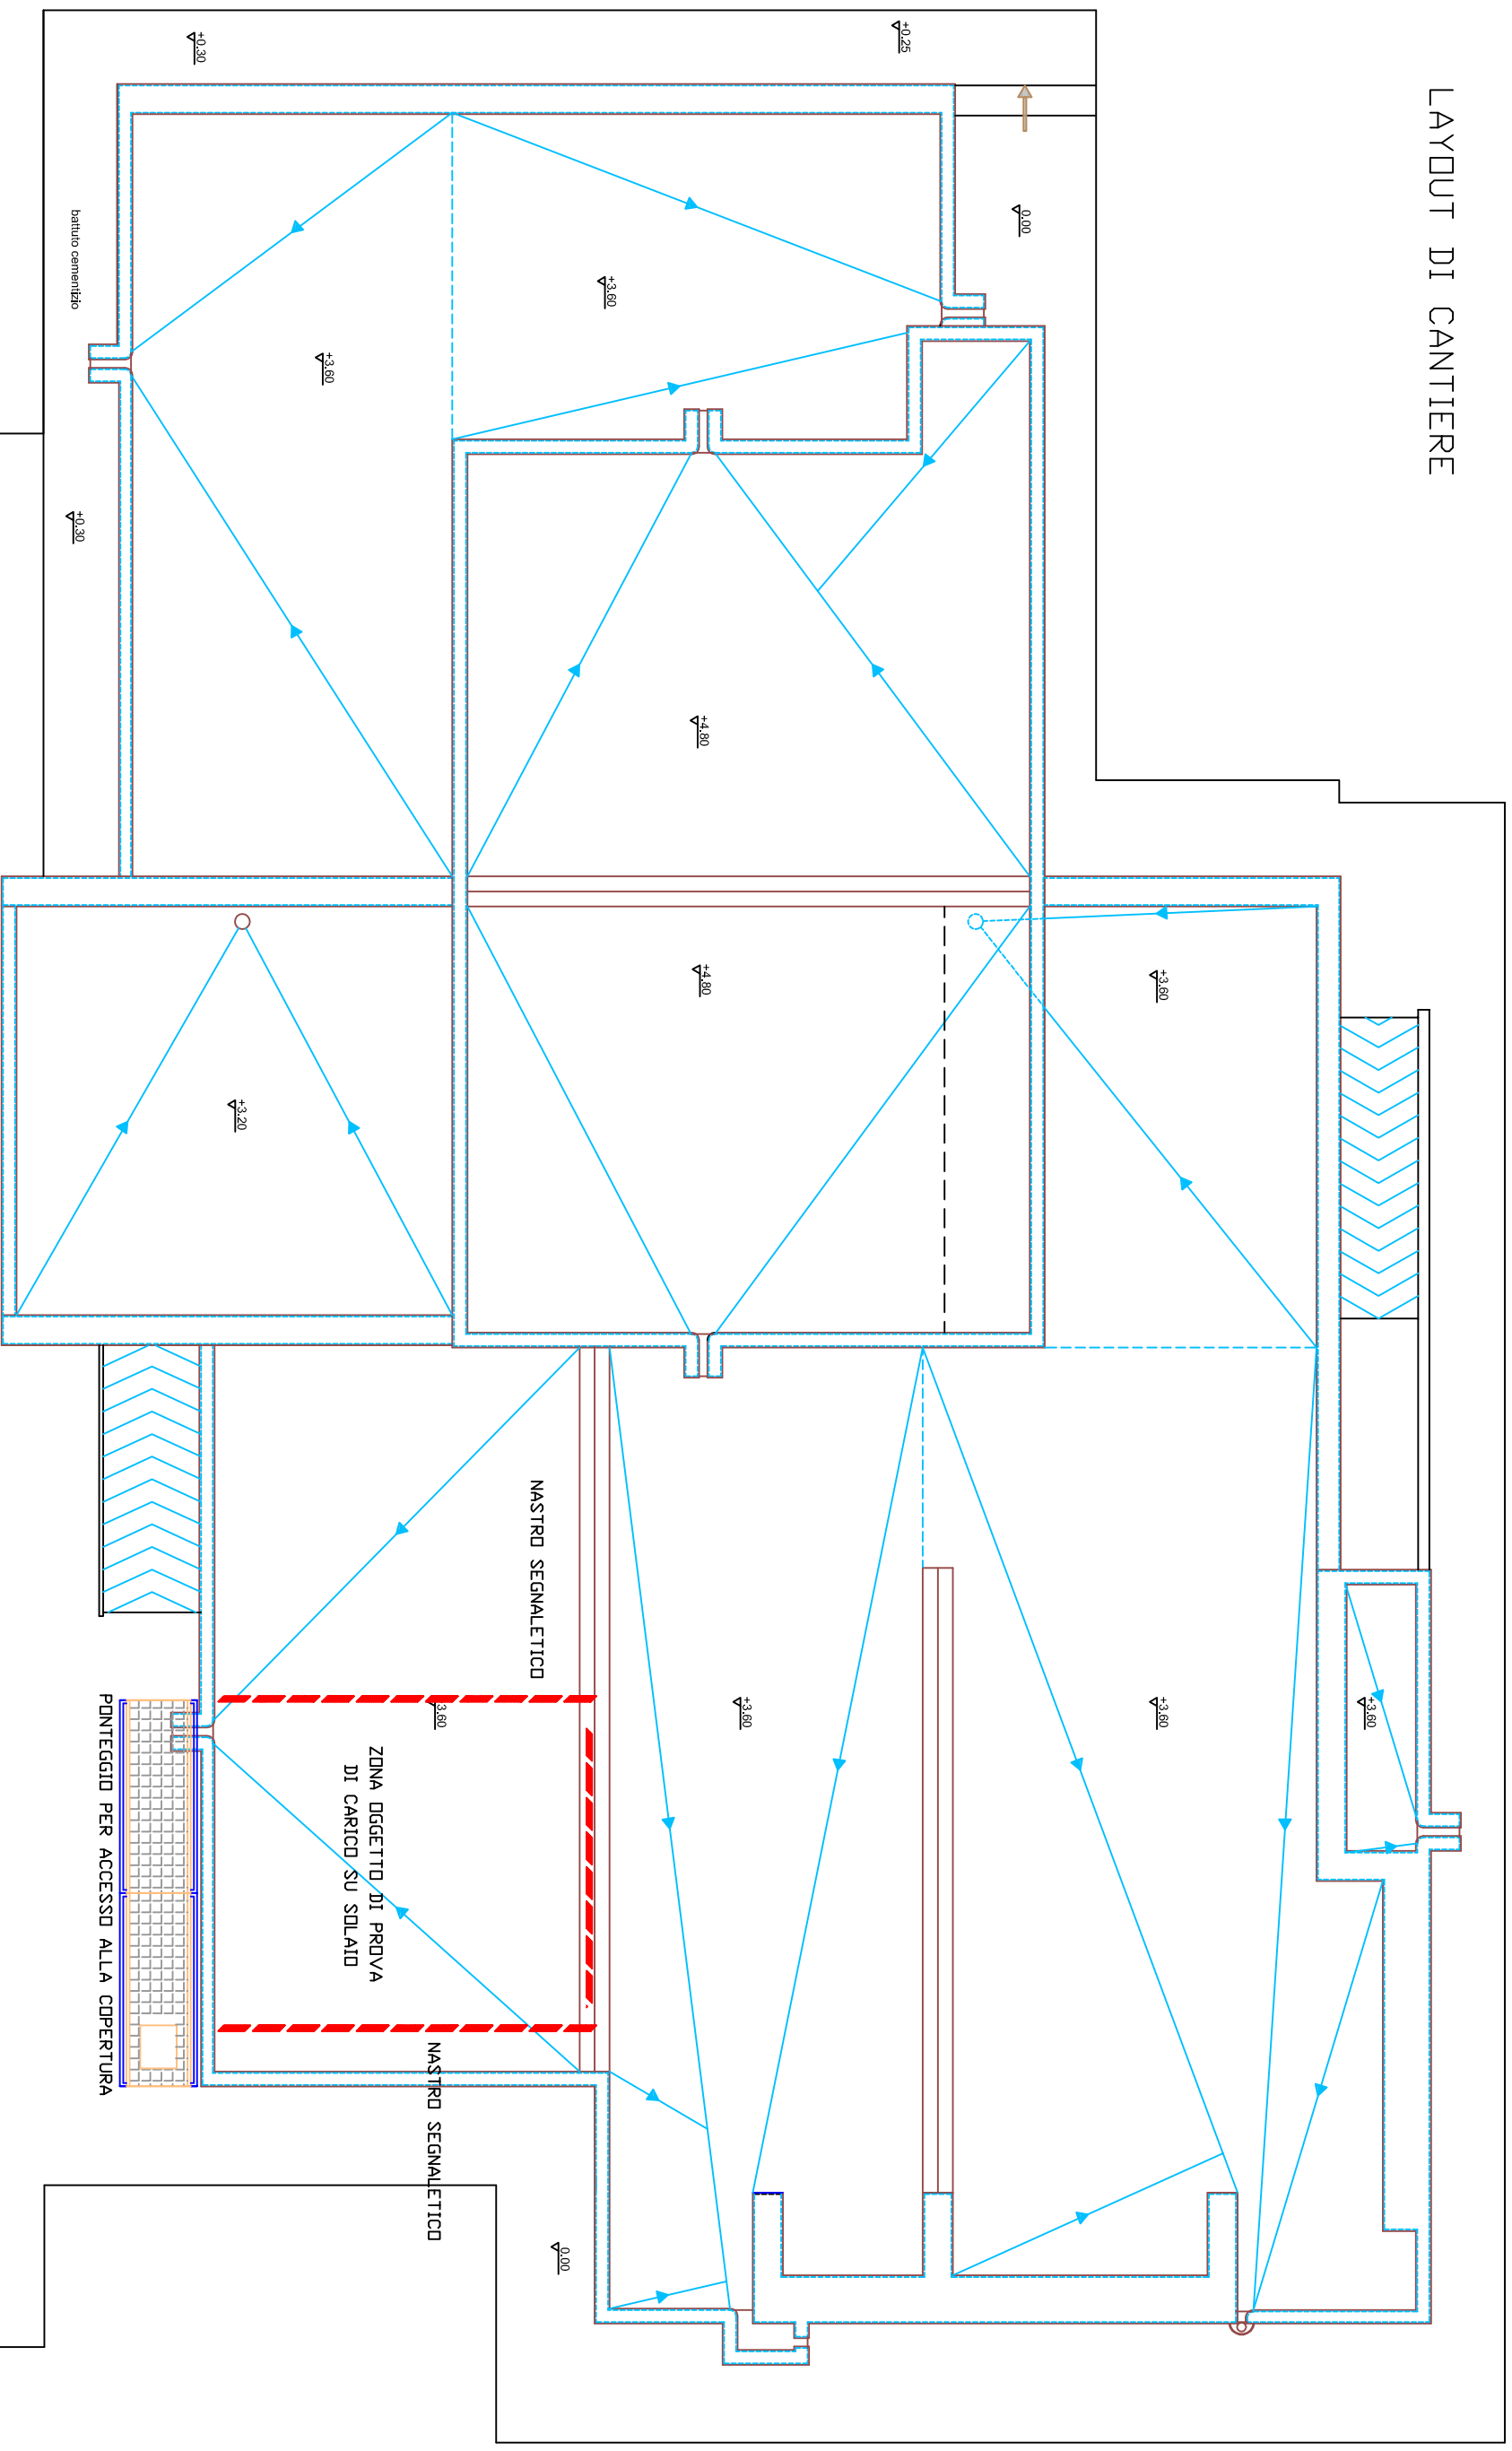

Comune di Palermo
Area Gestione del Territorio
Settore Opere Pubbliche
Ufficio Edilizia Pubblica

PIANO DI INDAGINI PRELIMINARI FINALIZZATO ALLA REDAZIONE DEL PROGETTO PER
"LAVORI DI RISTRUTTURAZIONE INTERNA PER ADEGUAMENTO ALLA NORMATIVA
VIGENTE" DELL'ASILO NIDO DRAGO

ELABORATI GRAFICI

Dicembre 2013

ing. Roberto Cairone

VIA PAGANO

VIA DRAGO

VIALE REG. SICILIANA

PLANIMETRIA GENERALE

ASILO NIDO "DRAGO"
 UBICATO A PALERMO VIA DRAGO
 LAVORI DI RISTRUTTURAZIONE INTERNA PER
 ADEGUAMENTO ALLA NORMATIVA VIGENTE

scala 1:100

LAYOUT DI CANTIERE

COPERTURA ASILO NIDO 'DRAGO'
disegno scala 1:100