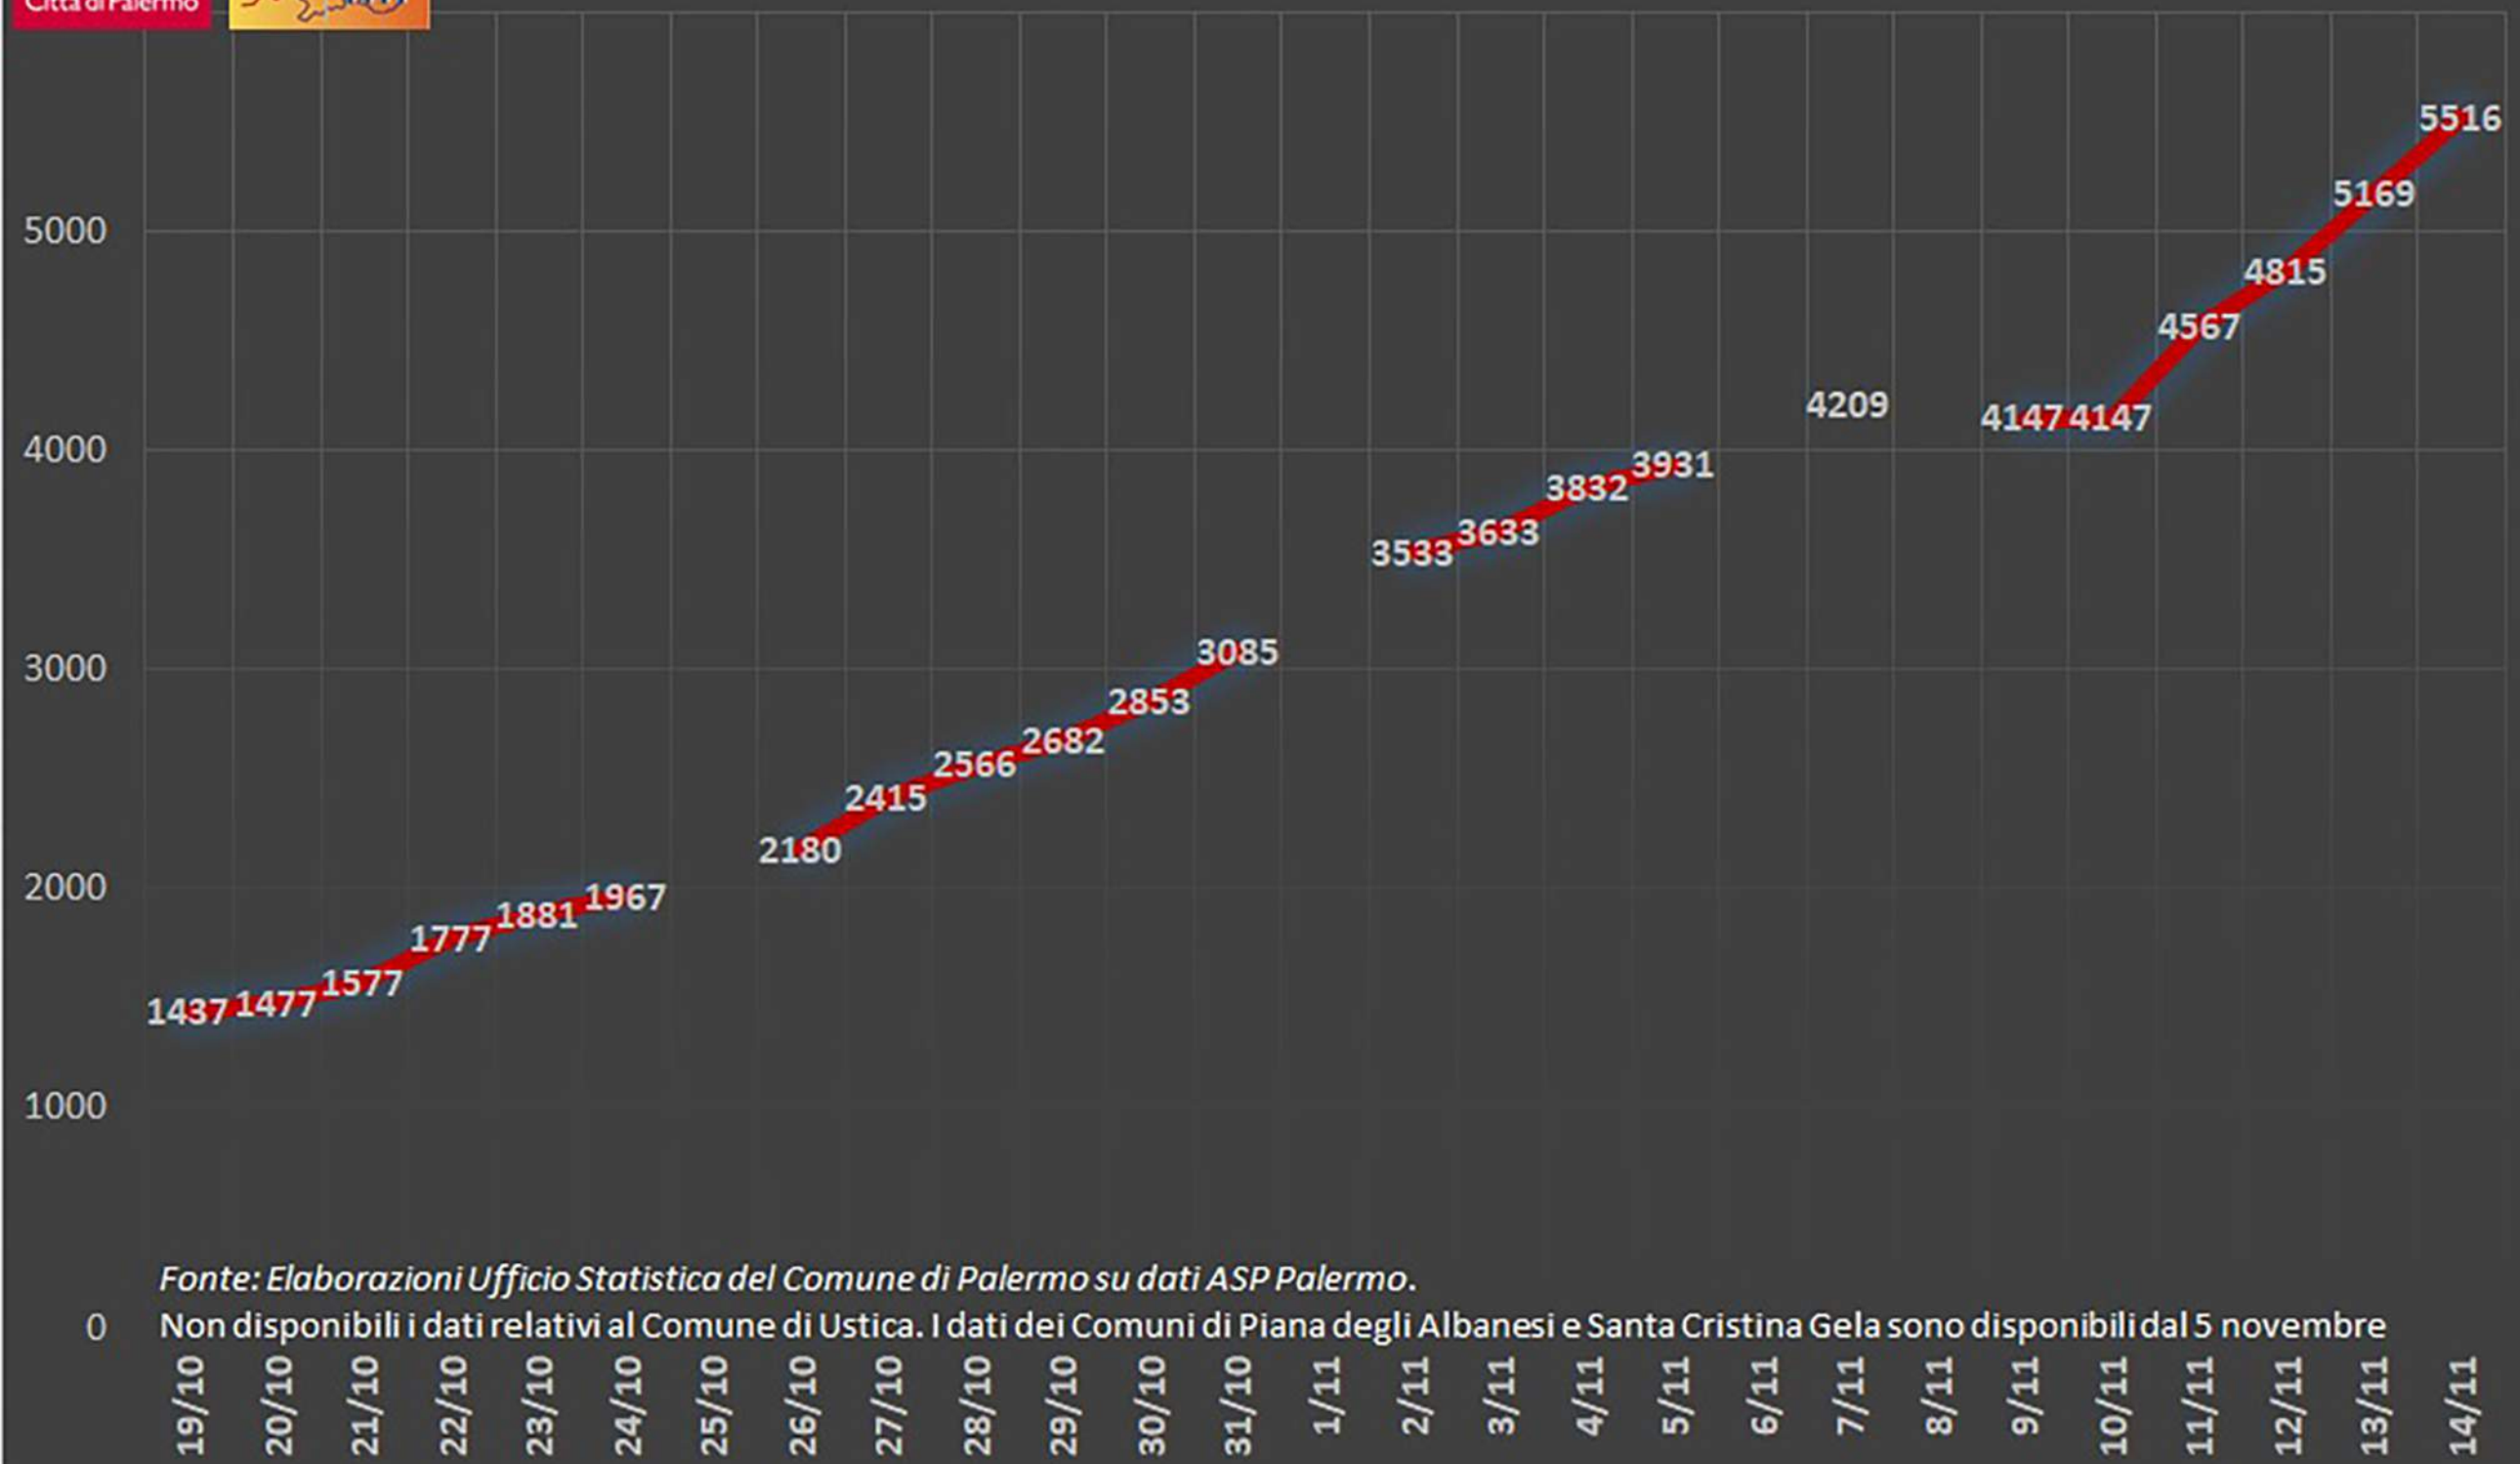

COVID-19: ATTUALI POSITIVI NEL COMUNE DI PALERMO DAL 19 OTTOBRE AL 14 NOVEMBRE 2020

Fonte: Elaborazioni Ufficio Statistica del Comune di Palermo su dati ASP Palermo.

0 Non disponibili i dati relativi al Comune di Ustica. I dati dei Comuni di Piana degli Albanesi e Santa Cristina Gela sono disponibili dal 5 novembre

19/10 20/10 21/10 22/10 23/10 24/10 25/10 26/10 27/10 28/10 29/10 30/10 31/10 1/11 2/11 3/11 4/11 5/11 6/11 7/11 8/11 9/11 10/11 11/11 12/11 13/11 14/11

COVID-19: ATTUALI POSITIVI NELLA CITTA' METROPOLITANA DI PALERMO DAL 19 OTTOBRE AL 14 NOVEMBRE 2020

Covid-19 - Positivi per mille abitanti nei Comuni della Città Metropolitana di Palermo al 14/11/2020