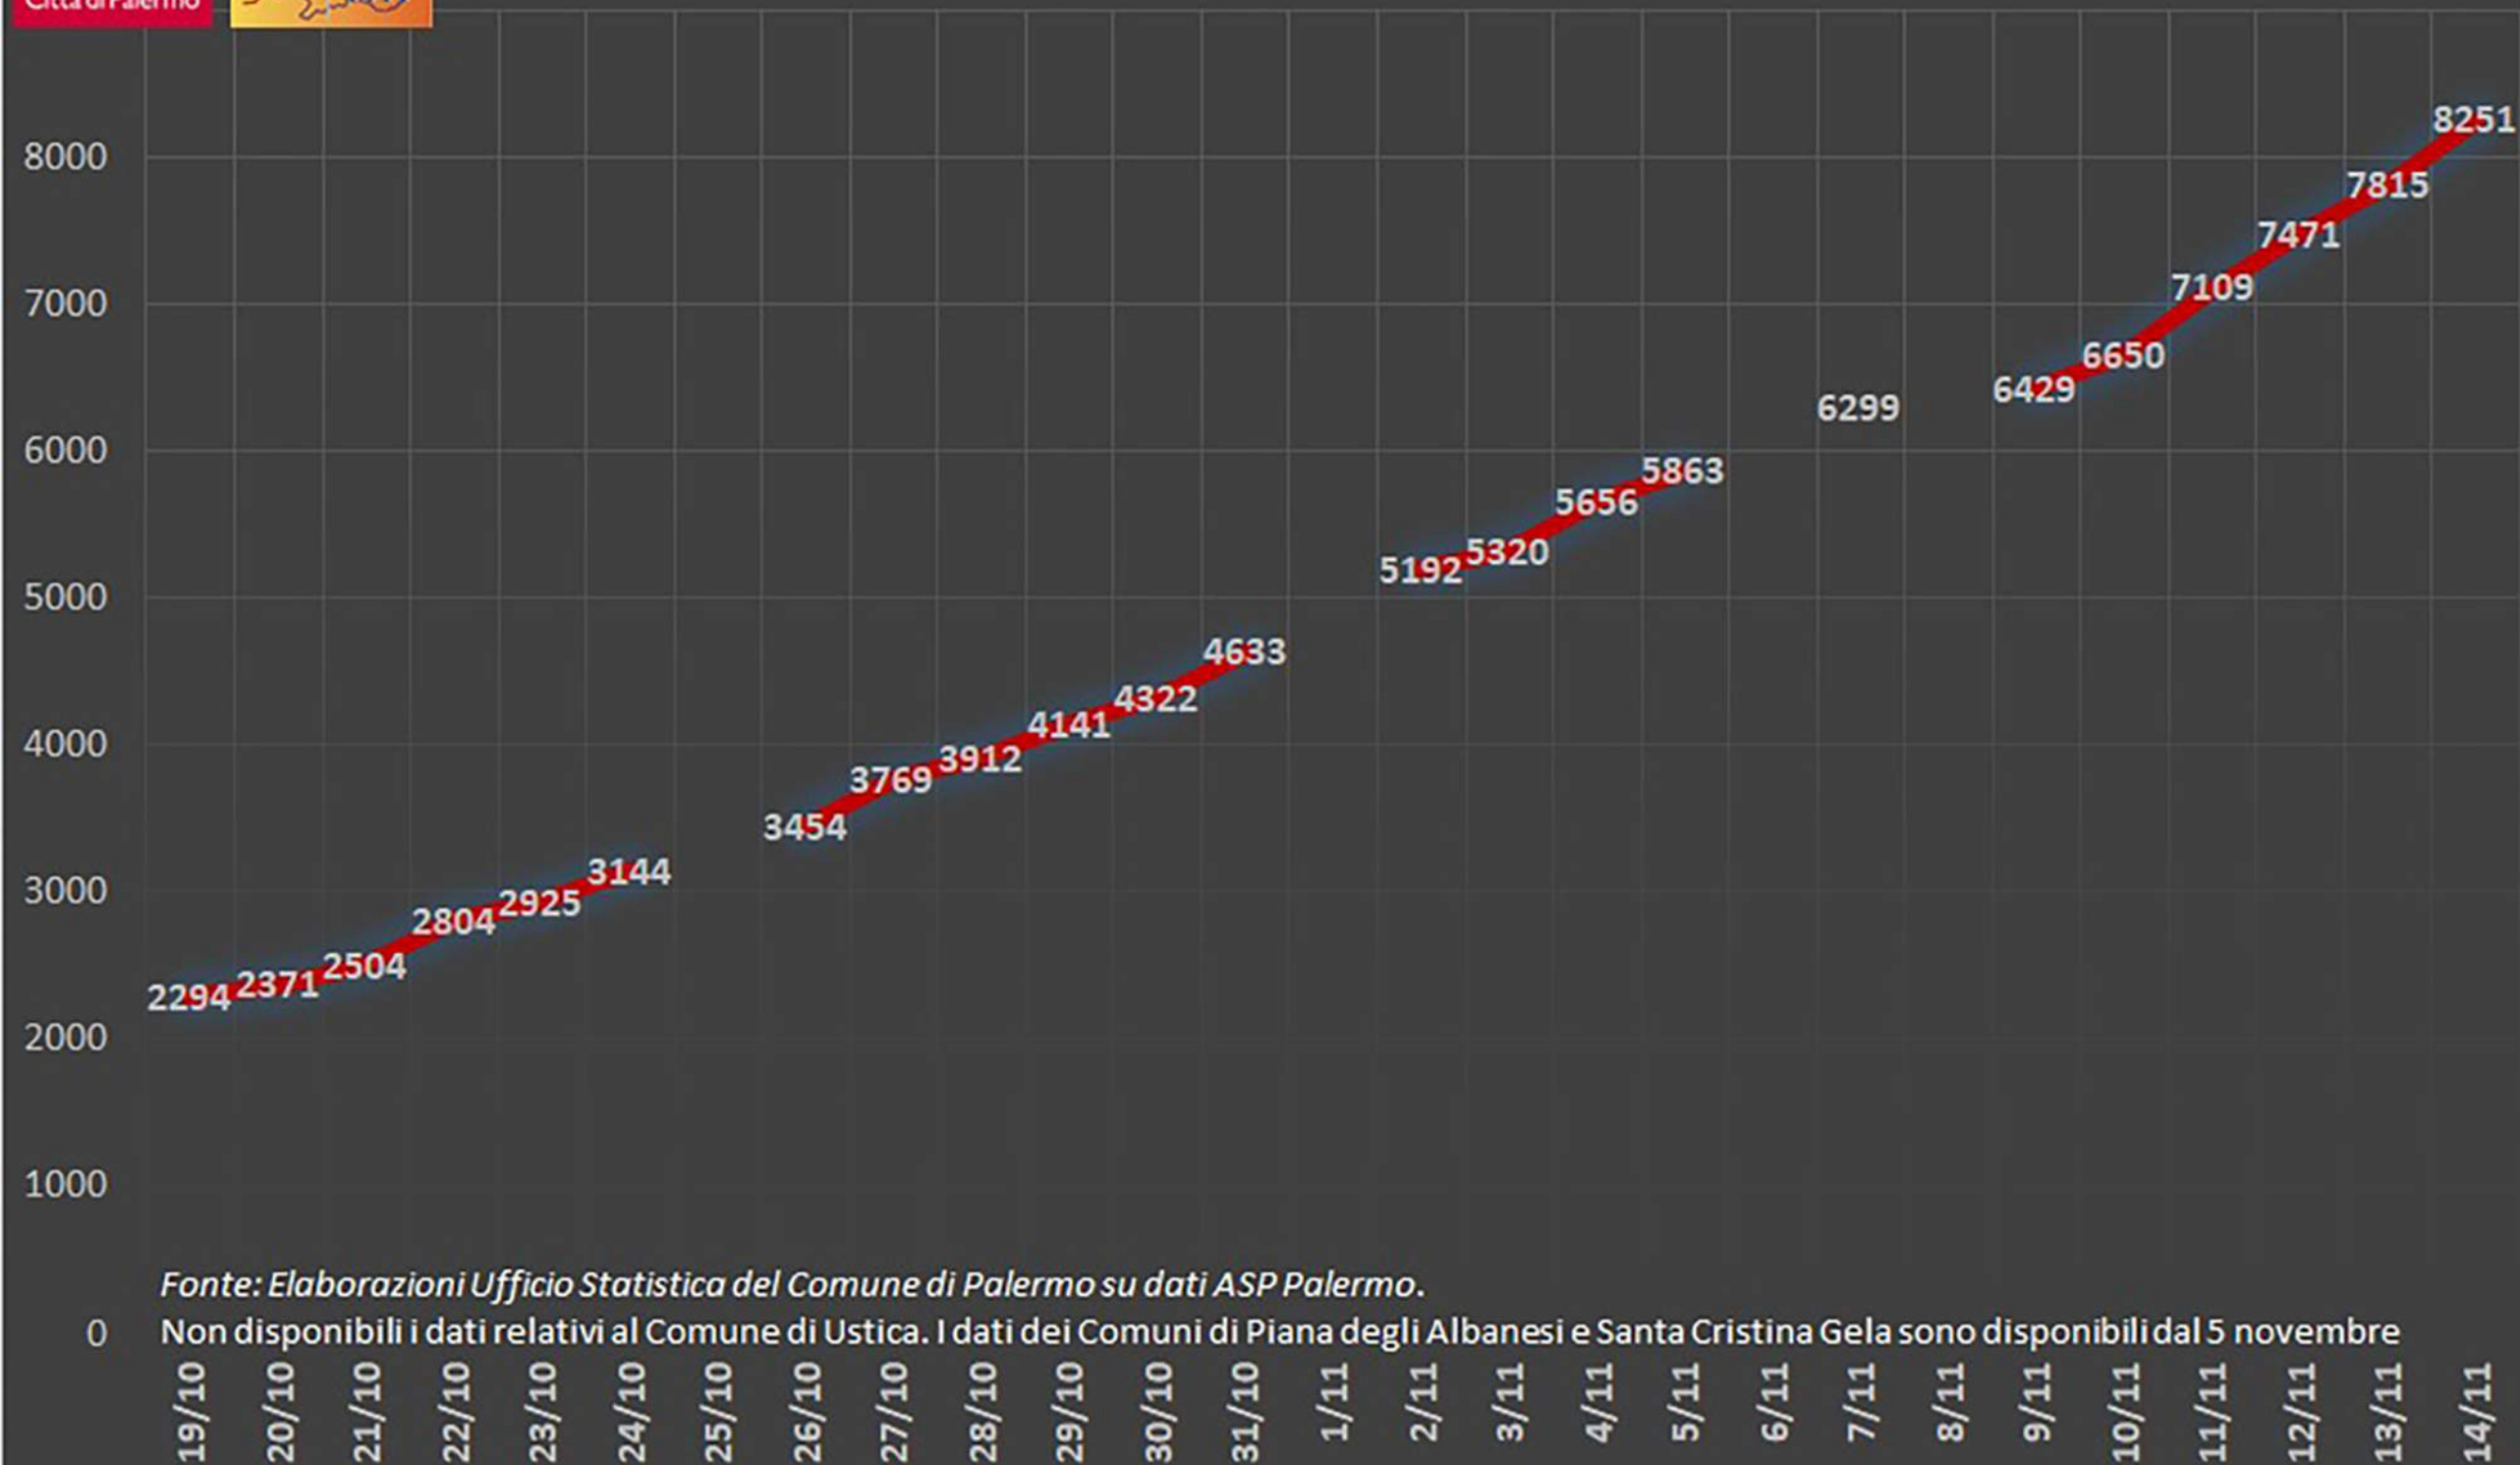

COVID-19: ATTUALI POSITIVI NEL COMUNE DI PALERMO DAL 19 OTTOBRE AL 14 NOVEMBRE 2020

Fonte: Elaborazioni Ufficio Statistica del Comune di Palermo su dati ASP Palermo.

0 Non disponibili i dati relativi al Comune di Ustica. I dati dei Comuni di Piana degli Albanesi e Santa Cristina Gela sono disponibili dal 5 novembre

19/10 20/10 21/10 22/10 23/10 24/10 25/10 26/10 27/10 28/10 29/10 30/10 31/10 1/11 2/11 3/11 4/11 5/11 6/11 7/11 8/11 9/11 10/11 11/11 12/11 13/11 14/11

COVID-19: ATTUALI POSITIVI NELLA CITTA' METROPOLITANA DI PALERMO DAL 19 OTTOBRE AL 14 NOVEMBRE 2020

Covid-19 - Positivi per mille abitanti nei Comuni della Città Metropolitana di Palermo al 14/11/2020