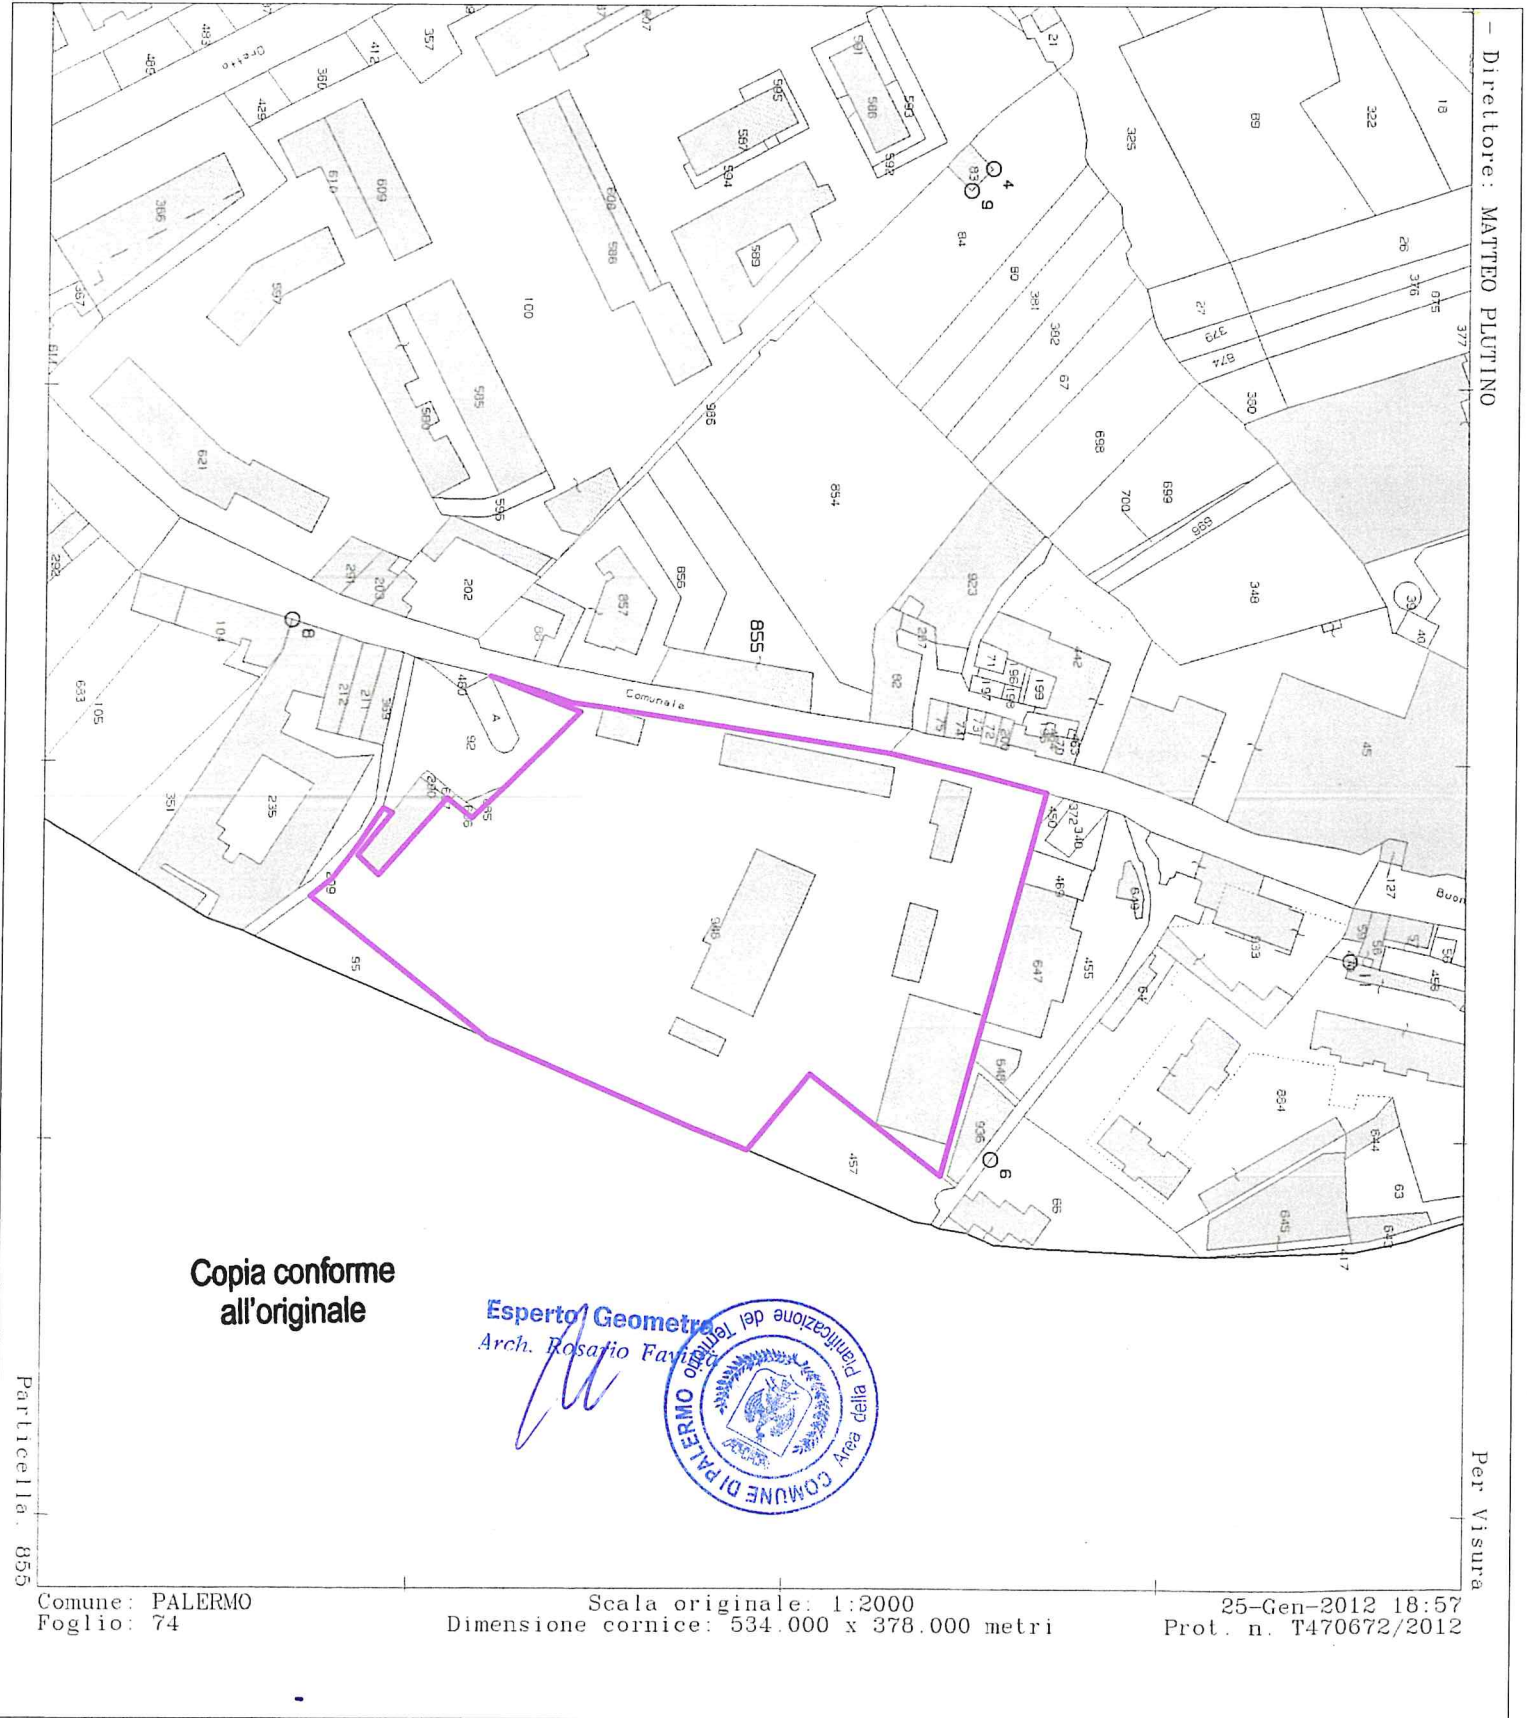

— Direttore: MATTEO PLUTINO

Per Visura

Copia conforme
all'originale

Esperto Geometra
Arch. Rosario Favaro

Particella: 855

Comune: PALERMO
Foglio: 74

Scala originale: 1:2000
Dimensione cornice: 534.000 x 378.000 metri

25-Jan-2012 18:57
Prot. n. T470672/2012