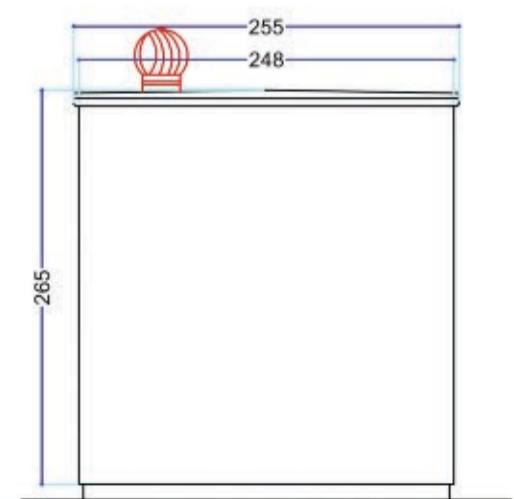

PIANTA CABINA

PIANTA BASE A VASCA

PROSPETTO FRONTALE

PROSPETTO SINISTRO

PROSPETTO RETRO

PROSPETTO DESTRO

REGIONE SICILIANA
COMUNE DI PALERMO

ISTITUTO SPERIMENTALE ZOOTECNICO
PER LA SICILIA

lav.	Titolo	N.	data	Revisione
Imp.01.05	cabina impianto elettrico	01	10-09-12	Emissione
		02	22-11-12	Modifico distribuzione interna
Scala	1:50			