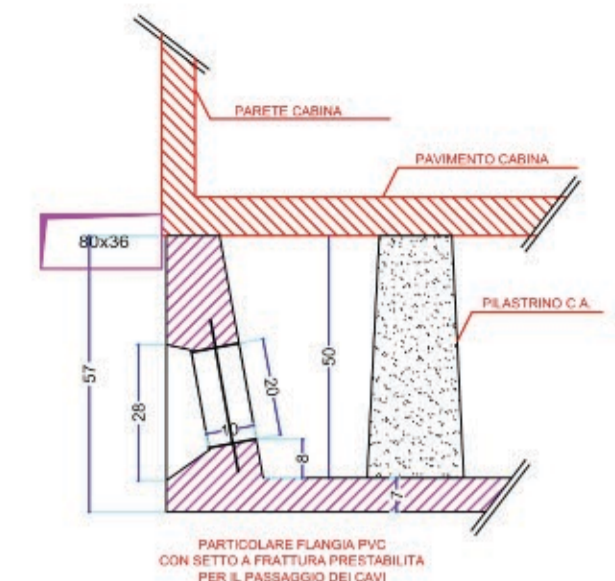

PIANTA CABINA

PIANTA BASE A VASCA

PROSPETTO FRONTALE

PROSPETTO SINISTRO

PROSPETTO RETRO

PROSPETTO DESTRO

REGIONE SICILIANA
COMUNE DI PALERMO

ISTITUTO SPERIMENTALE ZOOTECNICO
PER LA SICILIA

Oggetto:
PROGETTO DEFINITIVO DEI LAVORI DI RISTRUTTURAZIONE DI UNA PORCILAIA ESISTENTE PER LA REALIZZAZIONE DI UN ALLEVAMENTO DI SUINI - "ISTITUTO DI SPERIMENTAZIONE PRECLINICA E MOLECULAR IMAGING" PRESSO L'AZIENDA LUPARELLO DI PALERMO - ISTITUTO SPERIMENTALE ZOOTECNICO PER LA SICILIA

lav.	Titolo	N.	data	Revisione
Imp.01.05	cabina impianto elettrico	01	10-09-12	Emissione
		02	22-11-12	Modifico distribuzione interna
Scala	1:50			