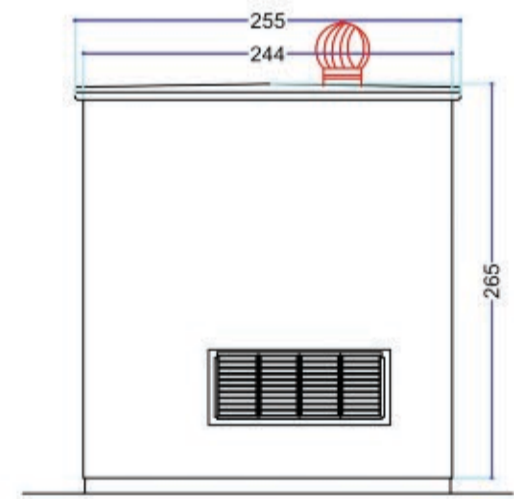

PIANTA CABINA

PIANTA BASE A VASCA

PROSPETTO FRONTALE

PROSPETTO SINISTRO

PROSPETTO RETRO

PROSPETTO DESTRO

REGIONE SICILIANA
COMUNE DI PALERMO

ISTITUTO SPERIMENTALE ZOOTECNICO
PER LA SICILIA

lav.	Titolo	N.	data	Revisione
Imp.01.05	cabina impianto elettrico	01	10-09-12	Emissione
		02	22-11-12	Modifico distribuzione interna
Scala	1:50			