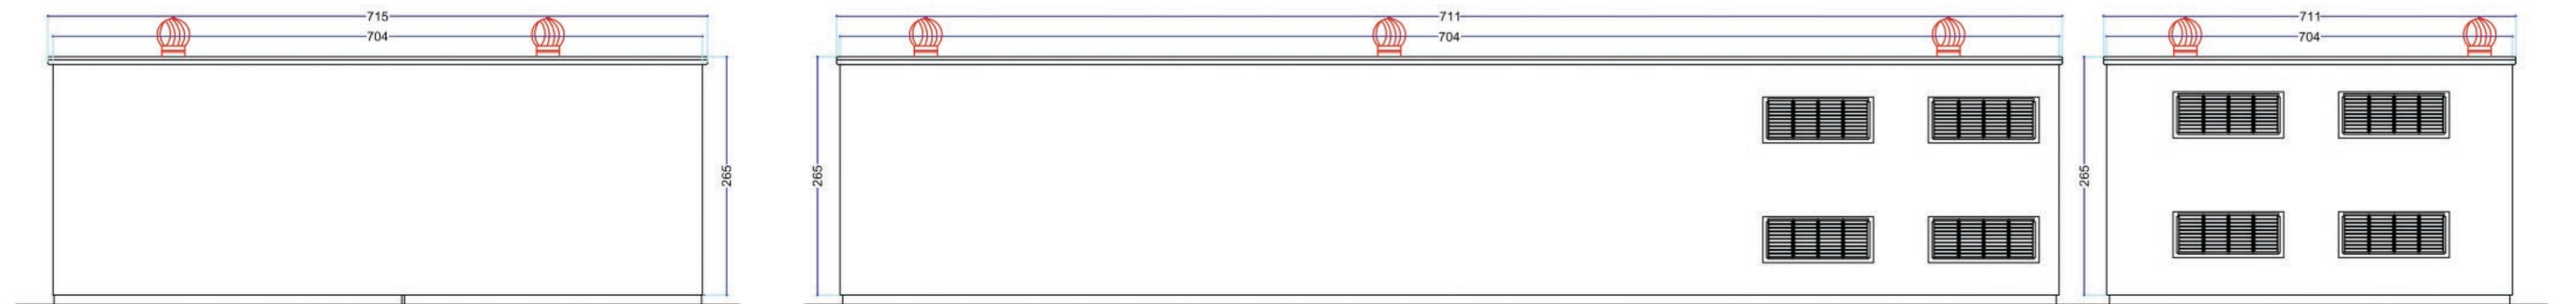

PIANTA CABINA

PIANTA BASE A VASCA

PROSPETTO FRONTALE

PROSPETTO SINISTRO

PROSPETTO RETRO

PROSPETTO DESTRO

REGIONE SICILIANA
COMUNE DI PALERMO

ISTITUTO SPERIMENTALE ZOOTECNICO
PER LA SICILIA

Oggetto:
PROGETTO DEFINITIVO DEI LAVORI DI RISTRUTTURAZIONE DI UNA PORCILAIA ESISTENTE PER LA REALIZZAZIONE DI UN ALLEVAMENTO DI SUINI - "ISTITUTO DI SPERIMENTAZIONE PRECLINICA E MOLECULAR IMAGING" PRESSO L'AZIENDA LUPARELLO DI PALERMO - ISTITUTO SPERIMENTALE ZOOTECNICO PER LA SICILIA

lav.	Titolo	N.	data	Revisione
Imp.01.05	cabina impianto elettrico	01	10-09-12	Emissione
		02	22-11-12	Modifico distribuzione interna
Scala	1:50			