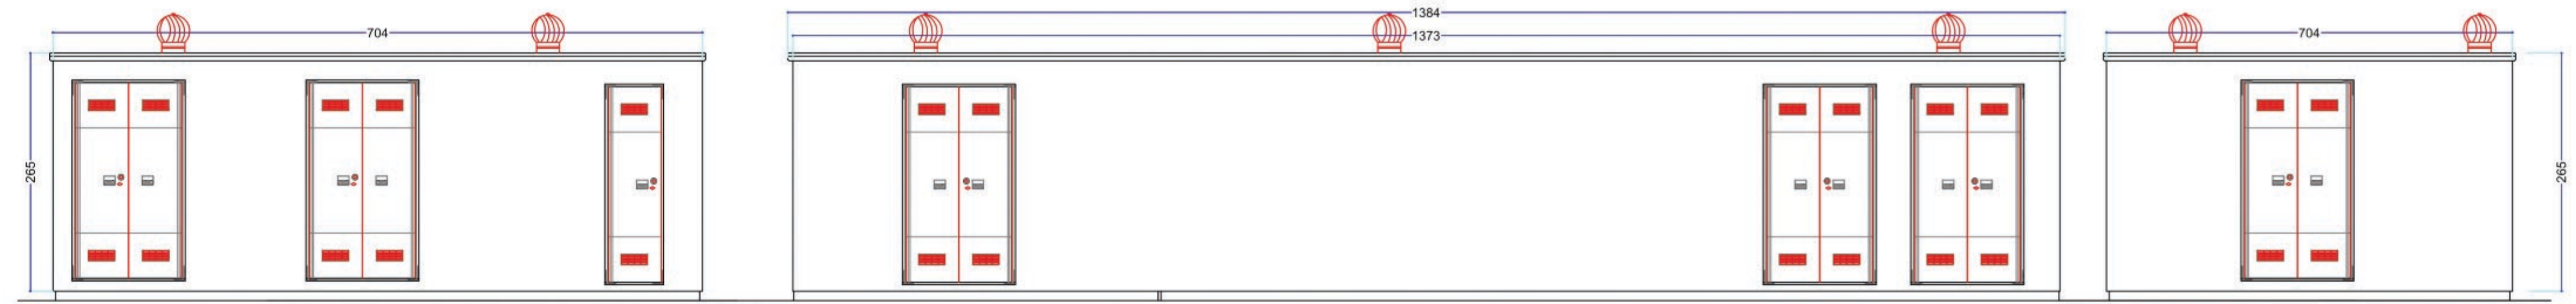

PIANTA CABINA

PIANTA BASE A VASCA

PROSPETTO FRONTALE

PROSPETTO SINISTRO

PROSPETTO RETRO

PROSPETTO DESTRO

REGIONE SICILIANA
COMUNE DI PALERMO

ISTITUTO SPERIMENTALE ZOOTECNICO
PER LA SICILIA

Oggetto:
PROGETTO DEFINITIVO DEI LAVORI DI RISTRUTTURAZIONE DI UNA PORCILAIA ESISTENTE PER LA REALIZZAZIONE DI UN ALLEVAMENTO DI SUINI - "ISTITUTO DI SPERIMENTAZIONE PRECLINICA E MOLECULAR IMAGING" PRESSO L'AZIENDA LUPARELLO DI PALERMO - ISTITUTO SPERIMENTALE ZOOTECNICO PER LA SICILIA

lav.	Titolo	N.	data	Revisione
Imp.01.05	cabina impianto elettrico	01	10-09-12	Emissione
		02	22-11-12	Modifico distribuzione interna
Scala	1:50			