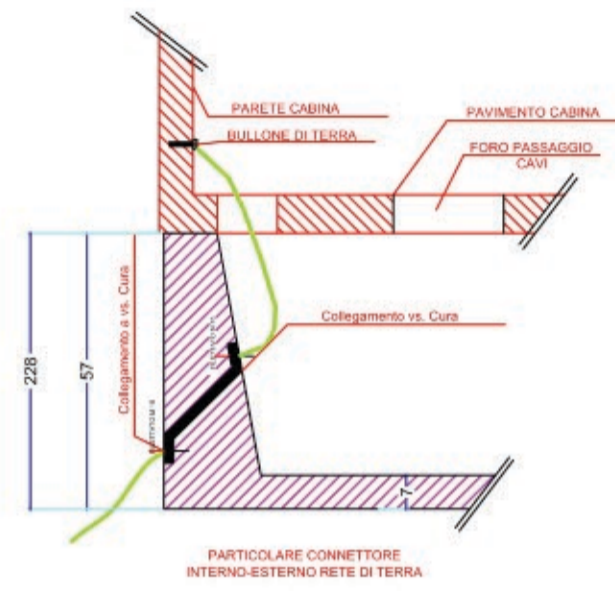

PIANTA CABINA

PIANTA BASE A VASCA

PROSPETTO FRONTALE

PROSPETTO SINISTRO

PROSPETTO RETRO

PROSPETTO DESTRO

REGIONE SICILIANA
COMUNE DI PALERMO

ISTITUTO SPERIMENTALE ZOOTECNICO
PER LA SICILIA

Oggetto:
PROGETTO DEFINITIVO DEI LAVORI DI RISTRUTTURAZIONE DI UNA PORCILAIA ESISTENTE PER LA REALIZZAZIONE DI UN ALLEVAMENTO DI SUINI - "ISTITUTO DI SPERIMENTAZIONE PRECLINICA E MOLECULAR IMAGING" PRESSO L'AZIENDA LUPARELLO DI PALERMO - ISTITUTO SPERIMENTALE ZOOTECNICO PER LA SICILIA

lav.	Titolo	N.	data	Revisione
Imp.01.05	cabina impianto elettrico	01	10-09-12	Emissione
		02	22-11-12	Modifico distribuzione interna
Scala	1:50			