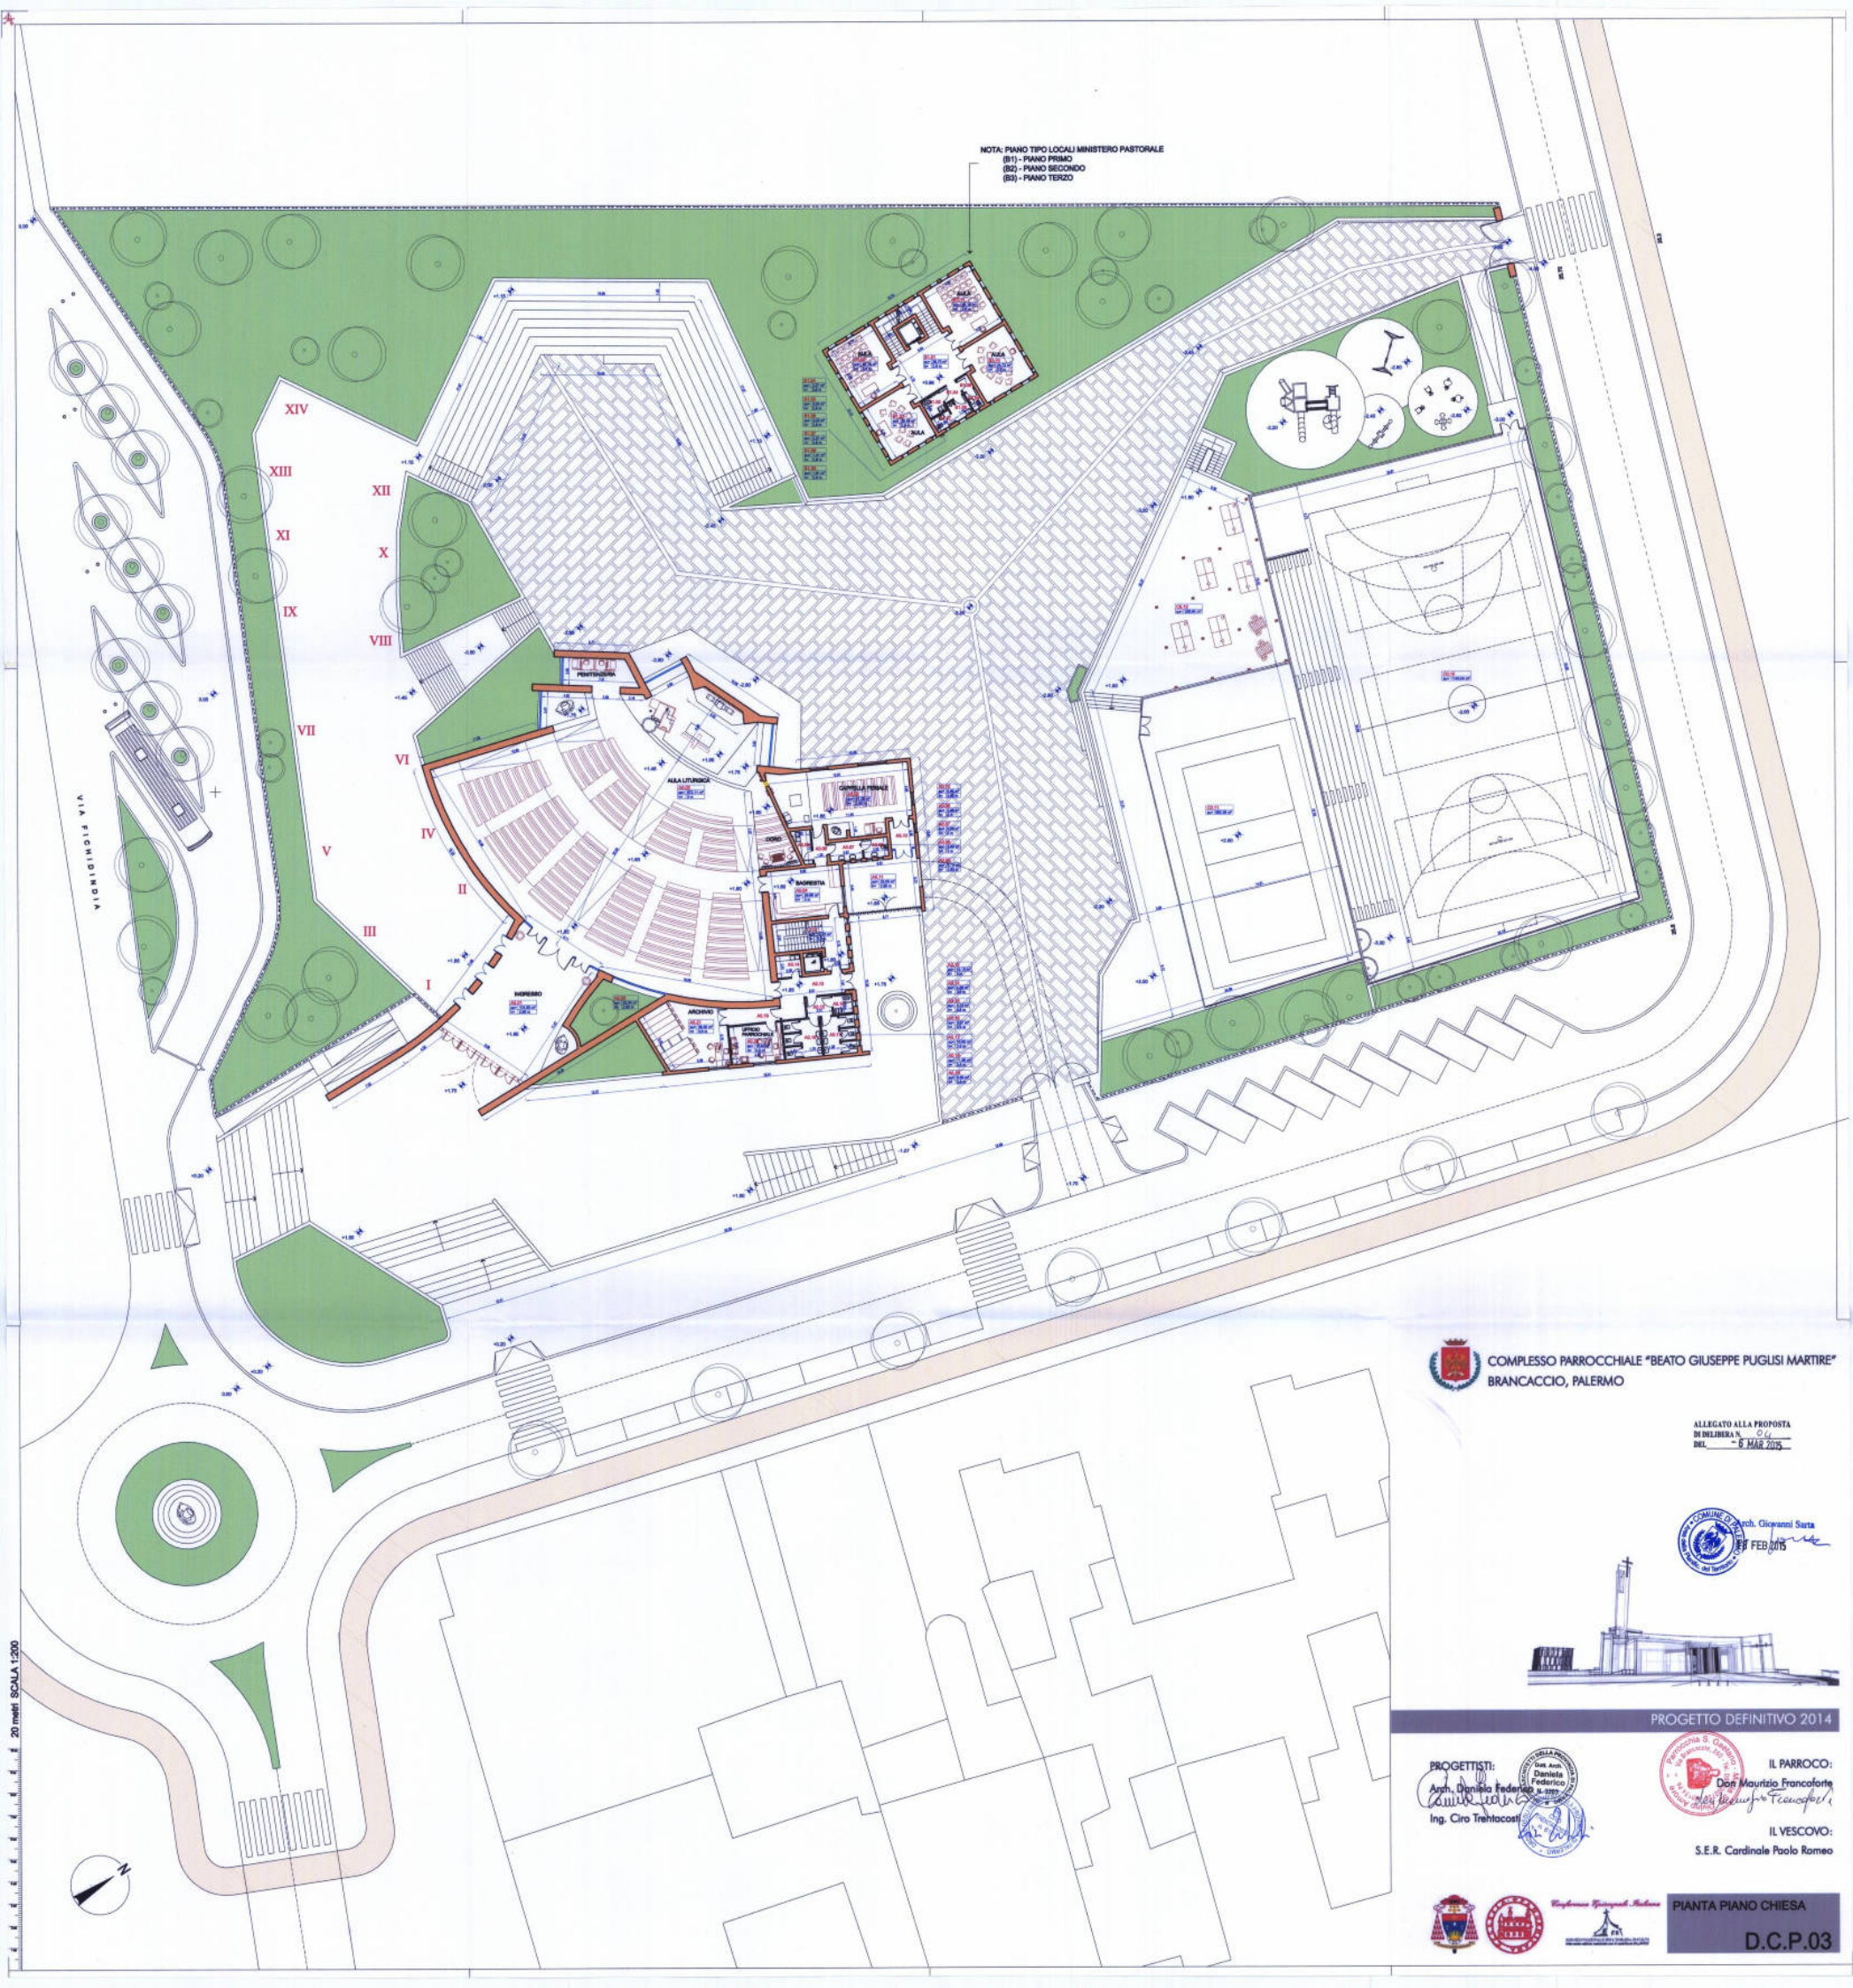

NOTA: PIANO TIPO LOCALI MINISTERO PASTORALE
 (B1) - PIANO PRIMO
 (B2) - PIANO SECONDO
 (B3) - PIANO TERZO

COMPLESSO PARROCCHIALE "BEATO GIUSEPPE PUGLISI MARTIRE"
 BRANCACCIO, PALERMO

ALLEGATO ALLA PROPOSTA
 DI DELIBERA N. ...
 DEL ... 6 MAR 2015

Arch. Giovanni Sarta
 FEB 2015

PROGETTO DEFINITIVO 2014

PROGETTISTI:
 Arch. Daniela Federica
 Ing. Ciro Trelacoste

IL PARROCO:
 Don Maurizio Francoforte

IL VESCOVO:
 S.E.R. Cardinale Paolo Romeo