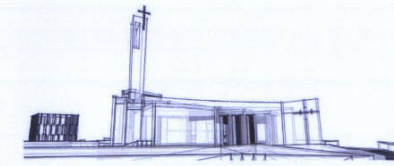

COMPLESSO PARROCCHIALE "BEATO GIUSEPPE PUGLISI MARTIRE"  
BRANCACCIO, PALERMO

ALLEGATO ALLA PROPOSTA  
DI DELIBERA N. 04  
DEL - 8 MAR 2015

PROGETTO DEFINITIVO 2014

PROGETTISTI:  
Arch. Daniela Federico  
Ing. Ciro Trentacosti