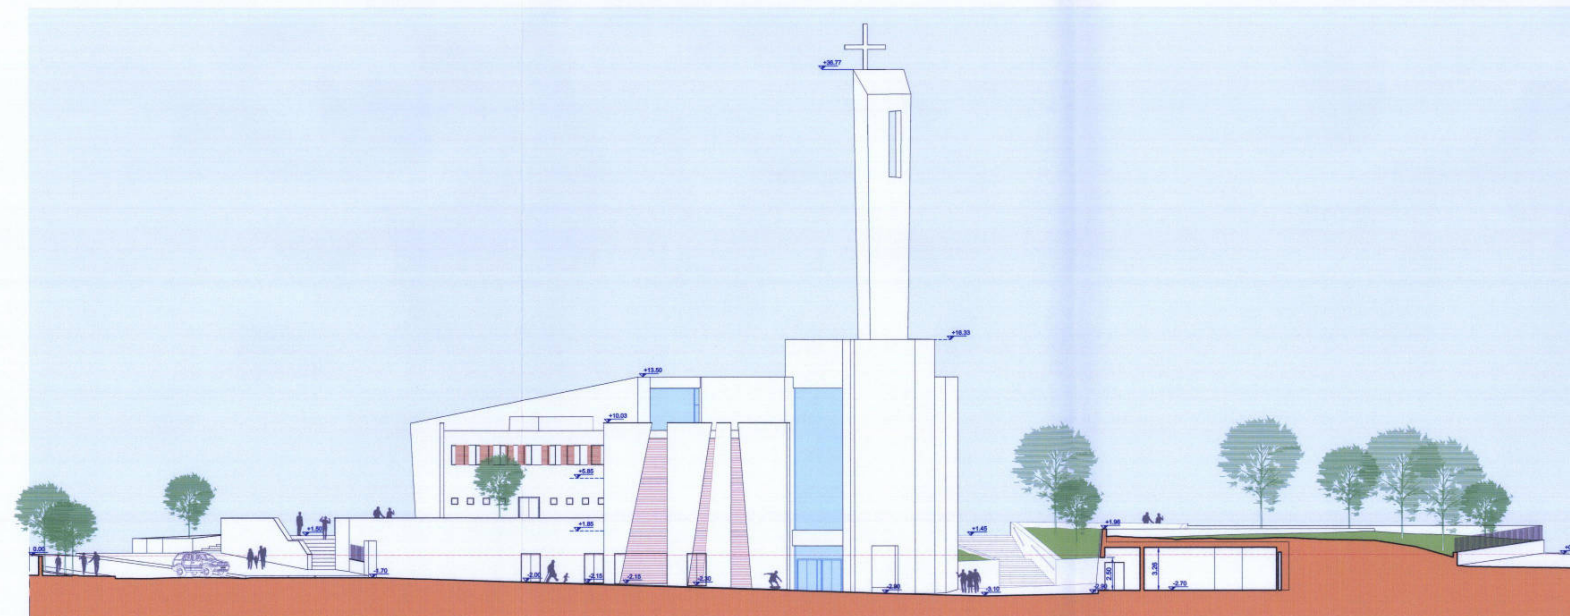

PROSPETTO SU VIA FICHINDIA

RIFERIMENTO PLANIMETRICO

PROSPETTO NORDEST

COMPLESSO PARROCCHIALE "BEATO GIUSEPPE PUGLISI MARTIRE"
BRANACCIO, PALERMO

ALLEGATO ALLA PROPOSTA
DI DELIBERA N. 04
DEL 0 MAR 2015

PROGETTO DEFINITIVO 2014

PROGETTISTI:
Arch. Daniela Federico
Ing. Ciro Trentacosti

IL PARROCO:
Don Maurizio Francoforte

IL VESCOVO:
S.E.R. Cardinale Paolo Romeo

PROSPETTI
Prospetto su Via Fichindia
Prospetto Nordest
D.C.P.06