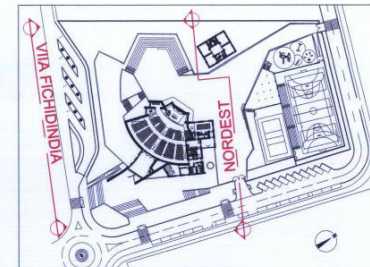

PROSPETTO SU VIA FICHINDIA

RIFERIMENTO PLANIMETRICO

PROSPETTO NORDEST

COMPLESSO PARROCCHIALE "BEATO GIUSEPPE PUGLISI MARTIRE"
BRANACCIO, PALERMO

ALLEGATO ALLA PROPOSTA
DI DELIBERA N. 04
DEL 0 MAR 2015

PROGETTO DEFINITIVO 2014

PROGETTISTI:
Arch. Daniela Federico
Ing. Ciro Trentacosti

IL PARROCO:
Don Maurizio Francoforte

IL VESCOVO:
S.E.R. Cardinale Paolo Romeo

PROSPETTI
Prospetto su Via Fichindia
Prospetto Nordest
D.C.P.06