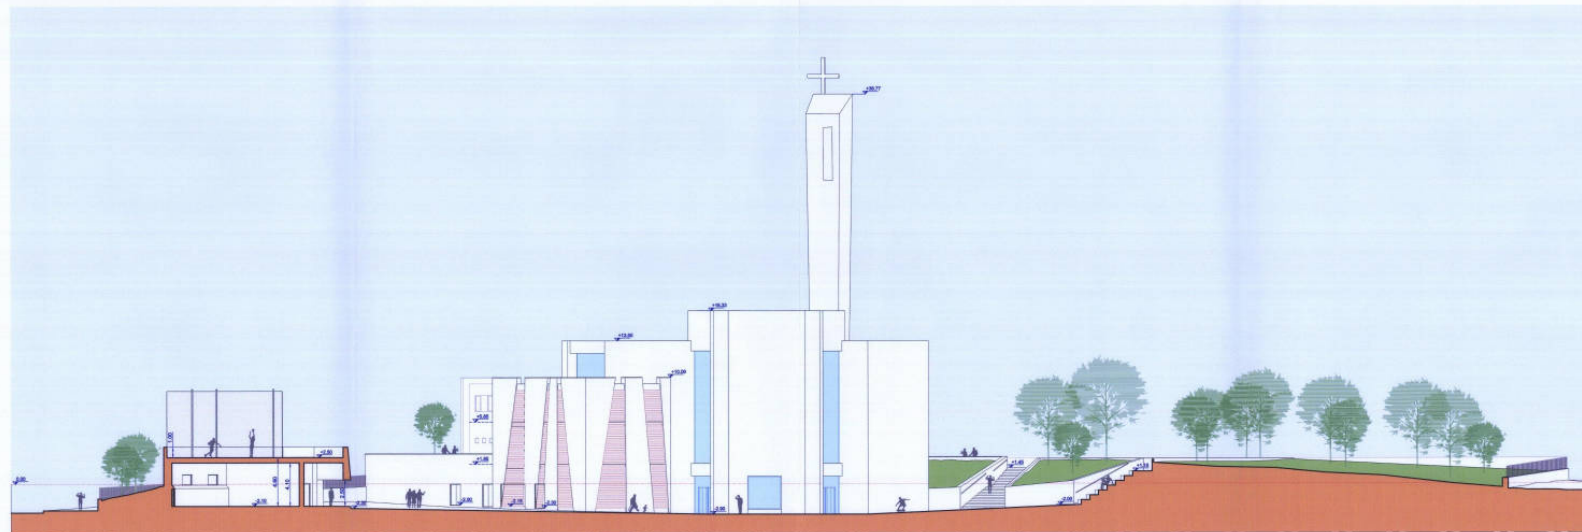

PROSPETTO NORD