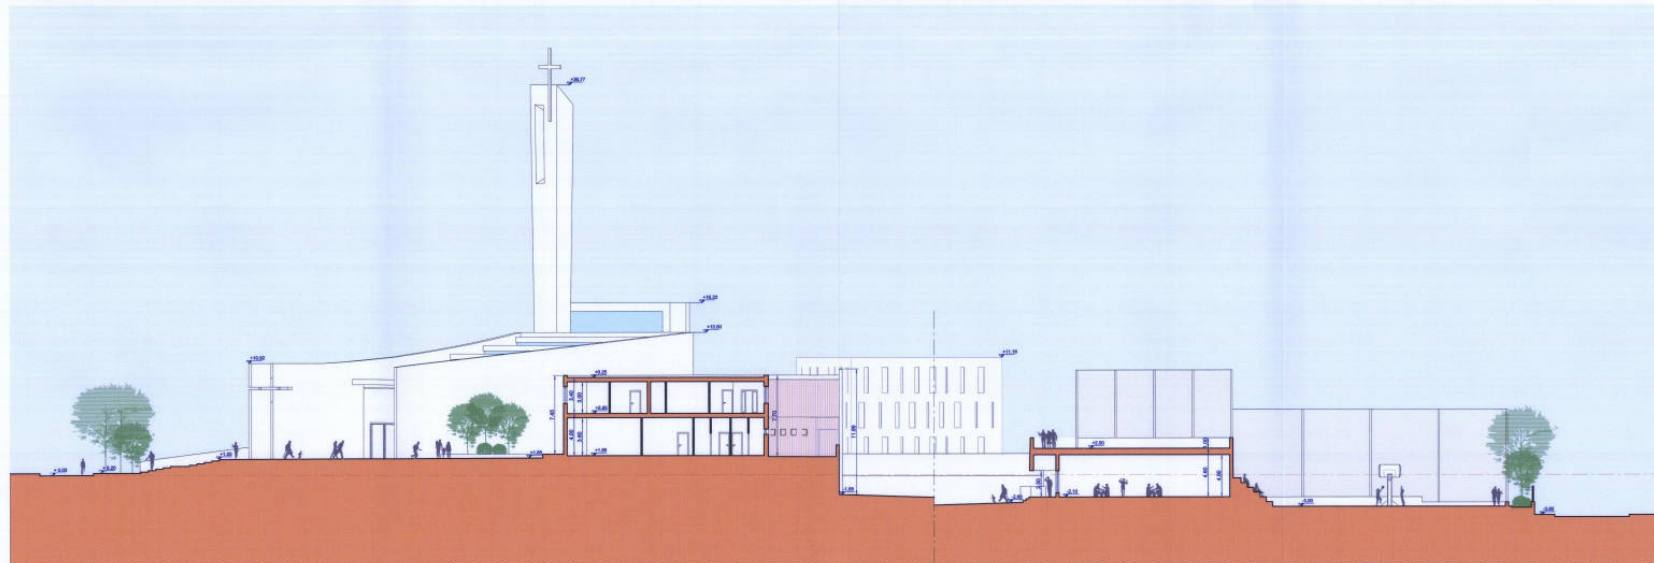

SEZIONE CC

COMPLESSO PARROCCHIALE "BEATO GIUSEPPE PUGLISI MARTIRE"
BRANCACCIO, PALERMO

18 FEB 2015

Arch. Giovanni Sarta

PROGETTO DEFINITIVO 2014

PROGETTISTI:
Arch. Daniela Fedele
Arch. Cirio Trentacosta

IL PARROCO:
Don Maurizio Francoforte
IL VESCOVO:
S.E.R. Cardinale Paolo Romeo

SEZIONI AA e CC

D.C.P.08