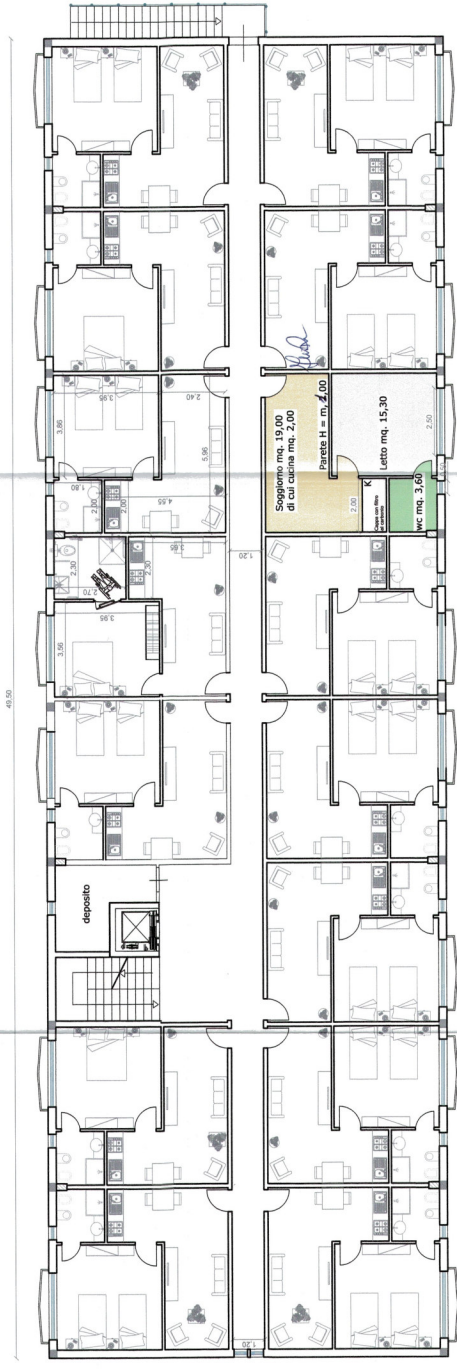

PIANTA PIANO PRIMO