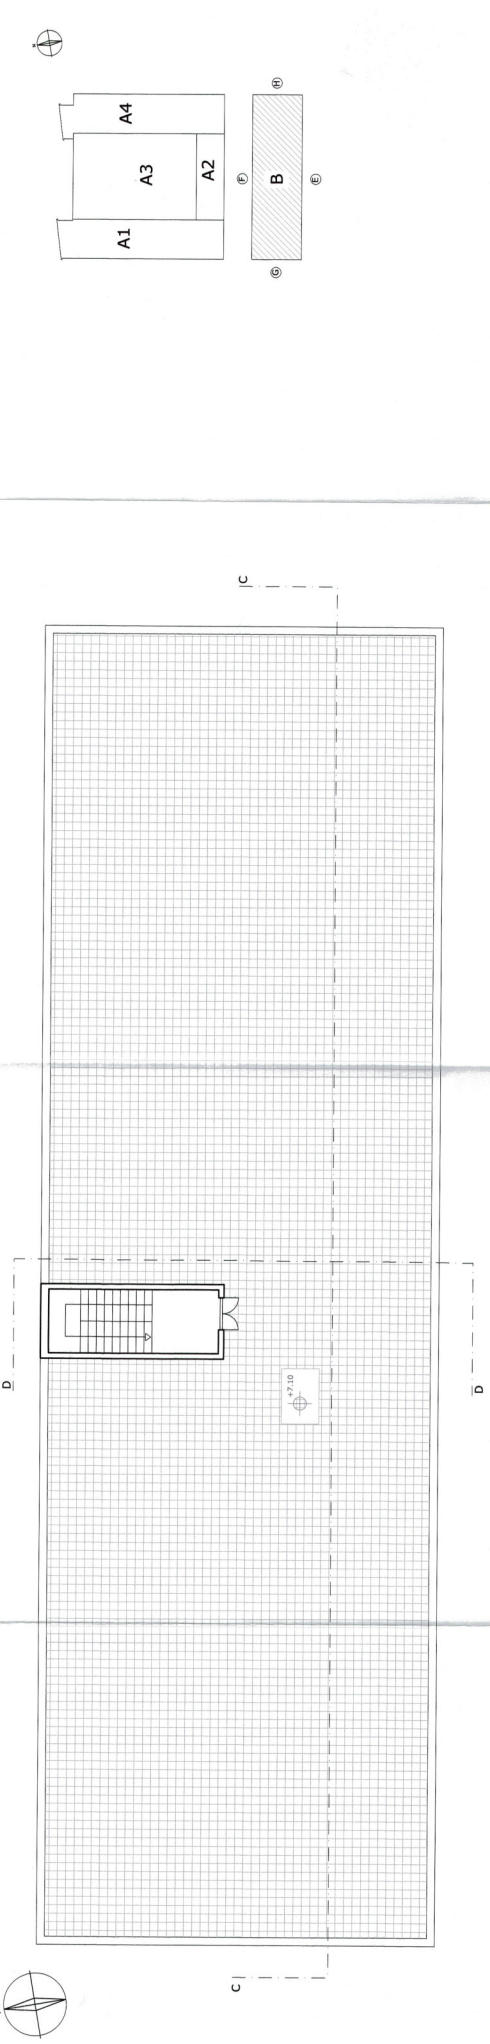

N. Rev.	0	Data	9-10-2013	Approvazione		SCALA	1:100	BEDIFICIO 8 / PIANTE DELLA COPERTURA - SEZIONI	Committente	La Rosa Sport s.r.l.	Progettista	Ing. Tommaso La Rosa
<small>nr. 3954 Area Impiegati Palermo</small>												

PIANTA DELLA COPERTURA

SEZIONE C-C

AGENZIA CASIERA PER IL PROSPETTIVISMO TERRITORIALE
 SERVIZIO URBANISTICO E PROGETTAZIONE
 Via C. Colombo, 10 - 00187 Roma - Tel. 06/498111
 P. viale della Libertà, n. 7406 - 00144 Palermo - Tel. 091/6254423
 per il servizio di PROSPETTIVISMO TERRITORIALE
 a Palermo